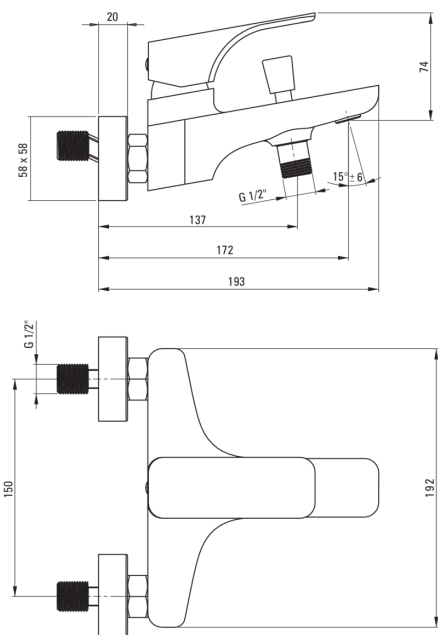

HIACYNT

Bateria wannowa ścienna

Cena Netto: **404,88 zł**
Cena Brutto: **498,00 zł**

deante

Kod produktu: BQH_010M

EAN: 5908212031025

Kolor: chrom

Gwarancja [lata]: 7

Bateria

Wykończenie	chrom
Materiał	mosiądz
Rodzaj baterii	jednouchwytowa, mieszaczowa
Sposób montażu	ścienny
Grupa akustyczna [db]	I (x ≤ 20)
Zawory zwrotne	Tak

Głowica do baterii

Rozmiar głowicy ceramicznej	35 mm
-----------------------------	-------

Wylewka

Rodzaj wylewki	stała
Zasięg wylewki baterijnej [mm]	172
Materiał	mosiądz

Przełącznik funkcji

Typ przełącznika	ciśnieniowy z blokadą
------------------	-----------------------

Aerator

Typ aeratora	ruchomy, płaski
Rozmiar aeratora	M24