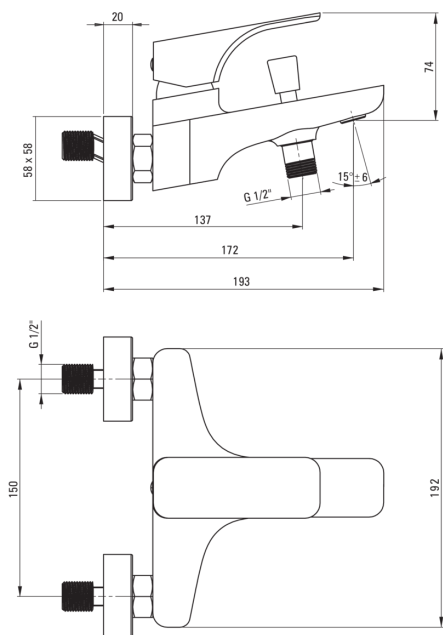

HIACYNT

Robinet de bain, mur

Code produit: BQH_010M

EAN: 5908212031025

Couleur: chrome

Garantie [années]: 7

Mitigeur

Finition	chrome
Matériel	cuivre
Type de mitigeur	mono-manche, mixer
Méthode de montage	mur
Groupe acoustique [db]	l ($x \leq 20$)
Clapets anti-retour	Oui

Cartouche mélangeur

Taille de la cartouche en céramique	35 mm
-------------------------------------	-------

Becs

Type de bec	fixe
La distance de bec de robinet [mm]	172
Matériel	cuivre

Commutateur de fonction

Type de commutateur	pression avec blocage
---------------------	-----------------------

Aérateurs

Type d'aérateur	mobile, plat
Taille de l'aérateur	M24

Caractéristiques:

- Le corps du mitigeur est en cuivre de la plus haute qualité
- Le mitigeur est équipé d'un aérateur de jet
- Un aérateur mobile permet de diriger le jet d'eau
- Le mitigeur est équipé de clapets anti-retour afin que l'eau mitigée ne reflue pas dans l'installation
- Design moderne avec une touche d'intemporalité
- Seuls les meilleurs matériaux, dont la qualité a été confirmée par des tests en laboratoire
- L'offre comprend un produit de nettoyage pour les luminaires de toutes les couleurs