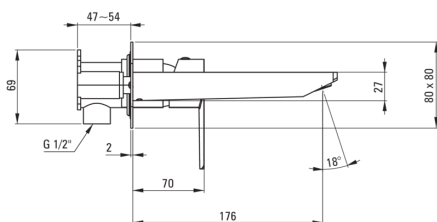

AGAWA

Смеситель для раковины, скрытого монтажа

 deante

Код товара: BQG_054L

EAN: 5908212083529

Цвет: хром

Гарантия [лет]: 7

Смесители

Отделка	хром
Материал	латунь
Вид смесителя	однорычажный, смешивающий
Способ монтажа	скрытого монтажа
Класс расхода [л/мин]	Z - 4-9 л/мин
Акустическая группа [дБ]	I ($x \leq 20$)

Картридж к смесителю

Размер картриджа	35 мм
------------------	-------

Изливы

Длина излива [мм]	176
Материал	латунь

Аэраторы

Тип аэратора	honeycomb, подвижный
Размер аэратора	M24

Отличительные черты:

- Корпус смесителя изготовлен из латуни высочайшего качества
- Смеситель оборудован струйным аэратором
- Мобильный аэратор позволяет направлять струю воды
- Скрытый монтаж обеспечивает эстетику ванной комнаты
- Класс расхода Z (4-9 л/мин) позволяет снизить употребление воды
- Благодаря рычагу который сбоку облегчено поддержание чистоты носика
- Только лучшие материалы, качество которых подтверждено лабораторными испытаниями
- Предложение включает чистящее средство для арматуры всех цветов