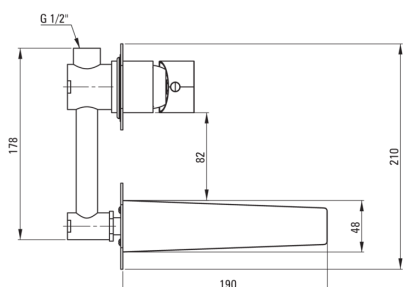

AGAWA

Смеситель для раковины, скрытого монтажа

 deante

Код товара: BQG_054L

EAN: 5908212083529

Цвет: хром

Гарантия [лет]: 7

Смесители

Отделка	хром
Материал	латунь
Вид смесителя	однорычажный, смешивающий
Способ монтажа	скрытого монтажа
Класс расхода [л/мин]	Z - 4-9 л/мин
Акустическая группа [дБ]	I ($x \leq 20$)

Картридж к смесителю

Размер картриджа	35 мм
------------------	-------

Изливы

Длина излива [мм]	176
Материал	латунь

Аэраторы

Тип аэратора	honeycomb, подвижный
Размер аэратора	M24

Отличительные черты:

- Корпус смесителя изготовлен из латуни высочайшего качества
- Смеситель оборудован струйным аэратором
- Мобильный аэратор позволяет направлять струю воды
- Скрытый монтаж обеспечивает эстетику ванной комнаты
- Класс расхода Z (4-9 л/мин) позволяет снизить употребление воды
- Благодаря рычагу который сбоку облегчено поддержание чистоты носика
- Только лучшие материалы, качество которых подтверждено лабораторными испытаниями
- Предложение включает чистящее средство для арматуры всех цветов