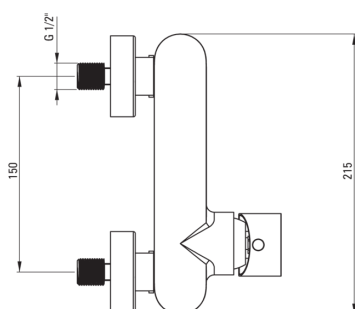

AGAWA

Tuš armatura, stenski

 deante

koda izdelka: BQG_040M

EAN: 5908212083512

Barva: krom

Garancija [leta]: 7

Armatura vključena

Finiš	krom
Material	medenina
Tip armature	z eno ročico, armatura
Metoda montaže	stenski
Zvočni razred [db]	I ($x \leq 20$)

Mešalna kartuša

Velikost keramične kartuše	35 mm
----------------------------	-------