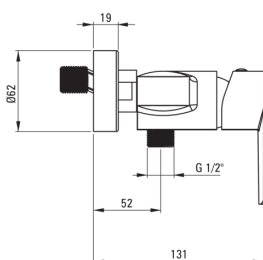

AGAWA

Tuš armatura, stenski

 deante

koda izdelka: BQG_040M

EAN: 5908212083512

Barva: krom

Garancija [leta]: 7

Armatura vključena

Finiš	krom
Material	medenina
Tip armature	z eno ročico, armatura
Metoda montaže	stenski
Zvočni razred [db]	I ($x \leq 20$)

Mešalna kartuša

Velikost keramične kartuše	35 mm
----------------------------	-------