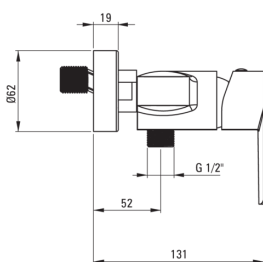

## Baterie pentru duș, montare pe perete

deante

Codul produsului: BQG\_040M

EAN: 5908212083512

Culoarea: cromat

Garanție [ani]: 7

### Baterie cartuș

Dimensiunea cartușului ceramic	35 mm
--------------------------------	-------