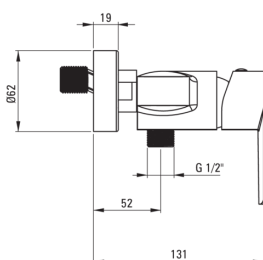

AGAWA

Baterie pentru duș, montare pe perete

deante

Codul produsului: BQG_040M

EAN: 5908212083512

Culoarea: cromat

Garanție [ani]: 7

Baterie

Finisaj	cromat
Material	alamă
Tipul bateriei	un mâner, baterie
Metoda de instalare	montare pe perete
Grupa acustică [db]	1 ($x \leq 20$)

Baterie cartuș

Dimensiunea cartușului ceramic	35 mm
--------------------------------	-------