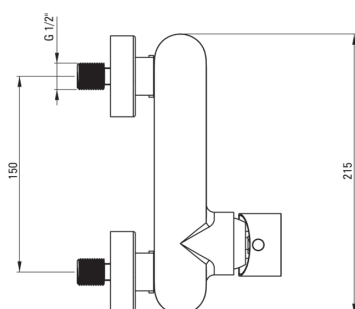

AGAWA

Baterie pentru duș, montare pe perete

deante

Codul produsului: BQG_040M

EAN: 5908212083512

Culoarea: cromat

Garanție [ani]: 7

Baterie

Finisaj	cromat
Material	alamă
Tipul bateriei	un mâner, baterie
Metoda de instalare	montare pe perete
Grupa acustică [db]	1 ($x \leq 20$)

Baterie cartuș

Dimensiunea cartușului ceramic	35 mm
--------------------------------	-------