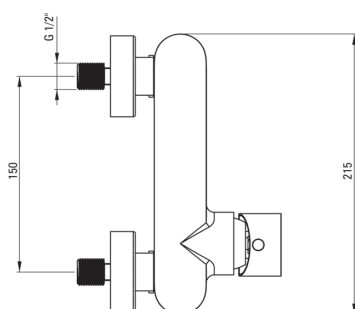

## Baterie pentru duș, montare pe perete

deante

Codul produsului: BQG\_040M

EAN: 5908212083512

Culoarea: cromat

Garanție [ani]: 7

### Baterie

Finisaj	cromat
Material	alamă
Tipul bateriei	un mâner, baterie
Metoda de instalare	montare pe perete
Grupa acustică [db]	1 ( $x \leq 20$ )

### Baterie cartuș

Dimensiunea cartușului ceramic	35 mm
--------------------------------	-------