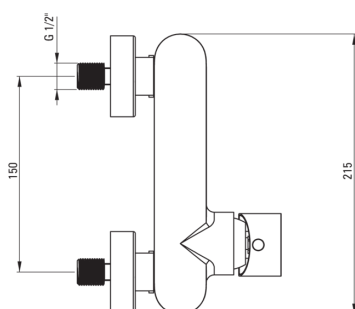

AGAWA

Miscelatore Doccia, montaggio a parete

Codice prodotto: BQG_040M

EAN: 5908212083512

Colore: cromo

Garanzia [anni]: 7

Miscelatore

Finitura	cromo
Materiale	in ottone
Tipo di miscelatore	maniglia singola, miscelatore
Metodo di installazione	montaggio a parete
Gruppo acustico [db]	1 ($x \leq 20$)

Cartuccia per miscelatore

Dimensioni della cartuccia in ceramica 35 mm

Caratteristiche:

- Il corpo del miscelatore è realizzato in ottone di altissima qualità
- Solo i migliori materiali, la cui qualità è stata confermata da test di laboratorio