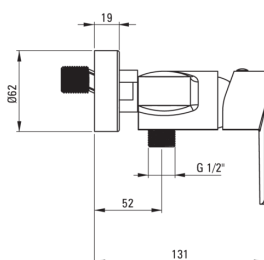

AGAWA

Miscelatore Doccia, montaggio a parete

Codice prodotto: BQG_040M

EAN: 5908212083512

Colore: cromo

Garanzia [anni]: 7

Miscelatore

Finitura	cromo
Materiale	in ottone
Tipo di miscelatore	maniglia singola, miscelatore
Metodo di installazione	montaggio a parete
Gruppo acustico [db]	1 ($x \leq 20$)

Cartuccia per miscelatore

Dimensioni della cartuccia in ceramica 35 mm

Caratteristiche:

- Il corpo del miscelatore è realizzato in ottone di altissima qualità
- Solo i migliori materiali, la cui qualità è stata confermata da test di laboratorio