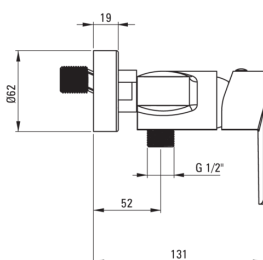

## Miscelatore Doccia, montaggio a parete

Codice prodotto: BQG\_040M

EAN: 5908212083512

Colore: cromo

Garanzia [anni]: 7

### Cartuccia per miscelatore

Dimensioni della cartuccia in ceramica 35 mm