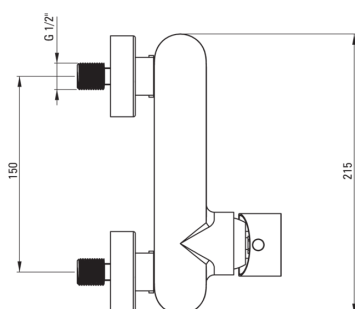

## Miscelatore Doccia, montaggio a parete

Codice prodotto: BQG\_040M

EAN: 5908212083512

Colore: cromo

Garanzia [anni]: 7

### Miscelatore

Finitura	cromo
Materiale	in ottone
Tipo di miscelatore	maniglia singola, miscelatore
Metodo di installazione	montaggio a parete
Gruppo acustico [db]	1 ( $x \leq 20$ )

### Cartuccia per miscelatore

Dimensioni della cartuccia in ceramica 35 mm