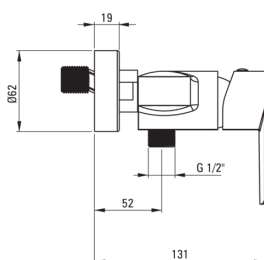

## Mitigeur de douche, mur

Code produit: BQG\_040M

EAN: 5908212083512

Couleur: chrome

Garantie [années]: 7

### Cartouche mélangeur

Taille de la cartouche en céramique	35 mm
-------------------------------------	-------