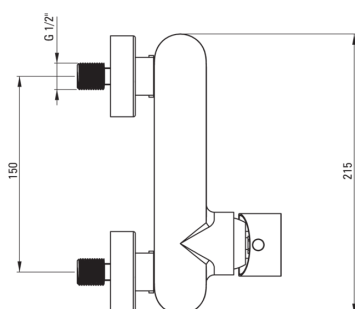

## Mitigeur de douche, mur

Code produit: BQG\_040M

EAN: 5908212083512

Couleur: chrome

Garantie [années]: 7

### Cartouche mélangeur

Taille de la cartouche en céramique	35 mm
-------------------------------------	-------