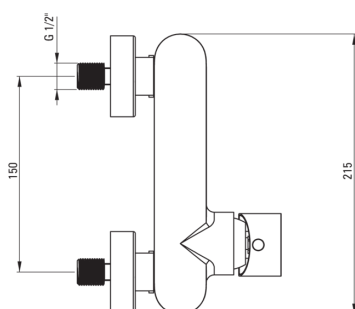

Artikel-Nr.: BQG_040M

EAN: 5908212083512

Farbe: Chrom

Garantie [Jahre]: 7

Armatur

Ausführung	Chrom
Material	Messing
Art der armatur	Einhebel, Mischer
Methode der montage	Wand-
Akkustische gruppe	1 ($x \leq 20$)

Kartusche

Größe der kartusche	35 mm
---------------------	-------

Charakteristische Merkmale:

- Armaturkörper ist aus hochwertigem Messing gefertigt
- Nur die besten Materialien, deren Qualität durch Laboruntersuchungen bestätigt wird
- Im Angebot Präparat zum Reinigen von Armaturen in allen Ausführungen