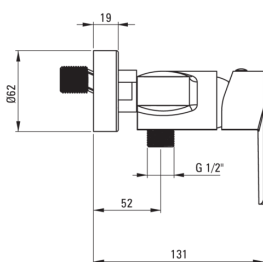

Artikel-Nr.: BQG_040M

EAN: 5908212083512

Farbe: Chrom

Garantie [Jahre]: 7

Armatur

Ausführung	Chrom
Material	Messing
Art der armatur	Einhebel, Mischer
Methode der montage	Wand-
Akkustische gruppe	1 ($x \leq 20$)

Kartusche

Größe der kartusche	35 mm
---------------------	-------

Charakteristische Merkmale:

- Armaturkörper ist aus hochwertigem Messing gefertigt
- Nur die besten Materialien, deren Qualität durch Laboruntersuchungen bestätigt wird
- Im Angebot Präparat zum Reinigen von Armaturen in allen Ausführungen