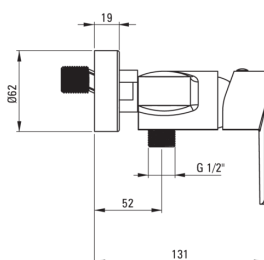

Artikel-Nr.: BQG_040M

EAN: 5908212083512

Farbe: Chrom

Garantie [Jahre]: 7

Armatur

Ausführung	Chrom
Material	Messing
Art der armatur	Einhebel, Mischer
Methode der montage	Wand-
Akkustische gruppe	1 ($x \leq 20$)

Kartusche

Größe der kartusche	35 mm
---------------------	-------

Charakteristische Merkmale:

- Armaturkörper ist aus hochwertigem Messing gefertigt
- Nur die besten Materialien, deren Qualität durch Laboruntersuchungen bestätigt wird
- Im Angebot Präparat zum Reinigen von Armaturen in allen Ausführungen