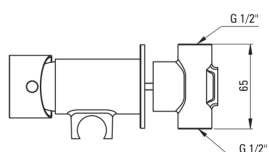

AGAWA

Змішувач для біде, прихованого монтажу

 deante

Код продукту: BQG_034M

EAN: 5907650879718

Колір: хром

Гарантія: 7

Змішувач

Оздоблення	хром
Матеріал	латунь
Тип змішувача	з однією ручкою, змішуючий
Спосіб монтажу	прихований
Клас витрати	Z - 4-9 л/хв
Акустична група	II (20 < x ≤ 30)
Зворотні клапани	Так

Картридж до змішувача

Розмір керамічного картриджа	35 мм
------------------------------	-------

Шланги

Довжина [мм]	1200
Тип обплетення	Одиночно плетений
Anti_twist	1

Лійки

Кількість функцій	1
Кнопка start-stop	Так

Відмінна риса:

- Корпус змішувача виготовлений з високоякісної латуні
- Прихований монтаж забезпечує естетику ванної кімнати
- Клас витрати (4-9 л / хв) дозволяє знизити витрату води
- Змішувач оснащений зворотними клапанами, щоб змішана вода не поверталася в інсталяцію
- Тільки найкращі матеріали, якість яких ми підтверджуємо дослідженнями в лабораторії
- Міцні кінці шланга з латуні
- Засіб для очищення санітарної арматури доступний у всіх кольорах