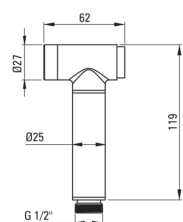

AGAWA

Змішувач для біде, прихованого монтажу

 deante

Код продукту: BQG_034M

EAN: 5907650879718

Колір: хром

Гарантія: 7

Змішувач

Оздоблення	хром
Матеріал	латунь
Тип змішувача	з однією ручкою, змішуючий
Спосіб монтажу	прихований
Клас витрати	Z - 4-9 л/хв
Акустична група	II (20 < x ≤ 30)
Зворотні клапани	Так

Картридж до змішувача

Розмір керамічного картриджа	35 мм
------------------------------	-------

Шланги

Довжина [мм]	1200
Тип обплетення	Одиночно плетений
Anti_twist	1

Лійки

Кількість функцій	1
Кнопка start-stop	Так

Відмінна риса:

- Корпус змішувача виготовлений з високоякісної латуні
- Прихований монтаж забезпечує естетику ванної кімнати
- Клас витрати (4-9 л / хв) дозволяє знизити витрату води
- Змішувач оснащений зворотними клапанами, щоб змішана вода не поверталася в інсталяцію
- Тільки найкращі матеріали, якість яких ми підтверджуємо дослідженнями в лабораторії
- Міцні кінці шланга з латуні
- Засіб для очищення санітарної арматури доступний у всіх кольорах