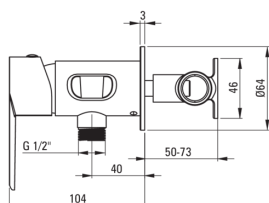

AGAWA

Змішувач для біде, прихованого монтажу

 deante

Код продукту: BQG_034M

EAN: 5907650879718

Колір: хром

Гарантія: 7

Змішувач

Оздоблення	хром
Матеріал	латунь
Тип змішувача	з однією ручкою, змішуючий
Спосіб монтажу	прихований
Клас витрати	Z - 4-9 л/хв
Акустична група	II (20 < x ≤ 30)
Зворотні клапани	Так

Картридж до змішувача

Розмір керамічного картриджа	35 мм
------------------------------	-------

Шланги

Довжина [мм]	1200
Тип обплетення	Одиночно плетений
Anti_twist	1

Лійки

Кількість функцій	1
Кнопка start-stop	Так

Відмінна риса:

- Корпус змішувача виготовлений з високоякісної латуні
- Прихований монтаж забезпечує естетику ванної кімнати
- Клас витрати (4-9 л / хв) дозволяє знизити витрату води
- Змішувач оснащений зворотними клапанами, щоб змішана вода не поверталася в інсталяцію
- Тільки найкращі матеріали, якість яких ми підтверджуємо дослідженнями в лабораторії
- Міцні кінці шланга з латуні
- Засіб для очищення санітарної арматури доступний у всіх кольорах