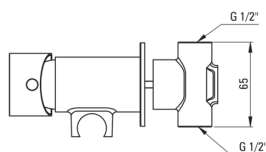

AGAWA

Armatura za bide, podometen

 deante

koda izdelka: BQG_034M

EAN: 5907650879718

Barva: krom

Garancija [leta]: 7

Armatura vključena

Finiš	krom
Material	medenina
Tip armature	z eno ročico, armatura
Metoda montaže	podometen
Razred pretoka [l/min]	Z - 4-9 l/min
Zvočni razred [db]	II (20 < x ≤ 30)
Nadzorni ventil	Ja

Mešalna kartuša

Velikost keramične kartuše	35 mm
----------------------------	-------

Cevi

Dolžina [mm]	1200
Tip pletenja	enojno pleteno
Anti-twist	1

Tuš ročke

Število funkcijskih stikal	1
Start-stop	Ja

karakteristike:

- Telo armature je izdelano iz najkakovostnejše medenine
- Podometna montaža poskrbi za estetiko kopalnice
- Razred pretoka Z (4-9 l/min) omogoča zmanjšanje porabe vode
- Armatura ima nepovratne ventile, da mešana voda ne teče nazaj v sistem
- Samo najboljši materiali, katerih kakovost je potrjena z laboratorijskimi testi
- Trpežen zaključek cevi iz medenine
- Ponudba vsebuje čistilno sredstvo za armature vseh barv