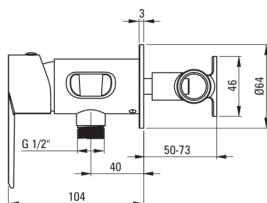

koda izdelka: BQG\_034M

EAN: 5907650879718

Barva: krom

Garancija [leta]: 7

**Armatura vključena**

Finiš	krom
Material	medenina
Tip armature	z eno ročico, armatura
Metoda montaže	podometen
Razred pretoka [l/min]	Z - 4-9 l/min
Zvočni razred [db]	II (20 < x ≤ 30)
Nadzorni ventil	Ja

**Mešalna kartuša**

Velikost keramične kartuše	35 mm
----------------------------	-------

**Cevi**

Dolžina [mm]	1200
Tip pletenja	enojno pleteno
Anti-twist	1

**Tuš ročke**

Število funkcijskih stikal	1
Start-stop	Ja

**karakteristike:**

- Telo armature je izdelano iz najkakovostnejše medenine
- Podometna montaža poskrbi za estetiko kopalnice
- Razred pretoka Z (4-9 l/min) omogoča zmanjšanje porabe vode
- Armatura ima nepovratne ventile, da mešana voda ne teče nazaj v sistem
- Samo najboljši materiali, katerih kakovost je potrjena z laboratorijskimi testi
- Trpežen zaključek cevi iz medenine
- Ponudba vsebuje čistilno sredstvo za armature vseh barv