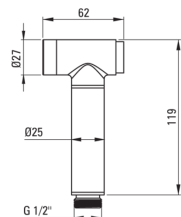

koda izdelka: BQG\_034M

EAN: 5907650879718

Barva: krom

Garancija [leta]: 7

**Armatura vključena**

Finiš	krom
Material	medenina
Tip armature	z eno ročico, armatura
Metoda montaže	podometen
Razred pretoka [l/min]	Z - 4-9 l/min
Zvočni razred [db]	II (20 < x ≤ 30)
Nadzorni ventil	Ja

**Mešalna kartuša**

Velikost keramične kartuše	35 mm
----------------------------	-------

**Cevi**

Dolžina [mm]	1200
Tip pletenja	enojno pleteno
Anti-twist	1

**Tuš ročke**

Število funkcijskih stikal	1
Start-stop	Ja

**karakteristike:**

- Telo armature je izdelano iz najkakovostnejše medenine
- Podometna montaža poskrbi za estetiko kopalnice
- Razred pretoka Z (4-9 l/min) omogoča zmanjšanje porabe vode
- Armatura ima nepovratne ventile, da mešana voda ne teče nazaj v sistem
- Samo najboljši materiali, katerih kakovost je potrjena z laboratorijskimi testi
- Trpežen zaključek cevi iz medenine
- Ponudba vsebuje čistilno sredstvo za armature vseh barv