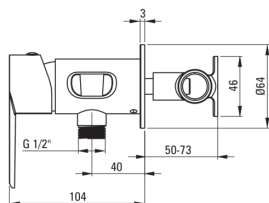

AGAWA

Armatura za bide, podometen

 deante

koda izdelka: BQG_034M

EAN: 5907650879718

Barva: krom

Garancija [leta]: 7

Armatura vključena

Finiš	krom
Material	medenina
Tip armature	z eno ročico, armatura
Metoda montaže	podometen
Razred pretoka [l/min]	Z - 4-9 l/min
Zvočni razred [db]	II (20 < x ≤ 30)
Nadzorni ventil	Ja

Mešalna kartuša

Velikost keramične kartuše	35 mm
----------------------------	-------

Cevi

Dolžina [mm]	1200
Tip pletenja	enojno pleteno
Anti-twist	1

Tuš ročke

Število funkcijskih stikal	1
Start-stop	Ja

karakteristike:

- Telo armature je izdelano iz najkakovostnejše medenine
- Podometna montaža poskrbi za estetiko kopalnice
- Razred pretoka Z (4-9 l/min) omogoča zmanjšanje porabe vode
- Armatura ima nepovratne ventile, da mešana voda ne teče nazaj v sistem
- Samo najboljši materiali, katerih kakovost je potrjena z laboratorijskimi testi
- Trpežen zaključek cevi iz medenine
- Ponudba vsebuje čistilno sredstvo za armature vseh barv