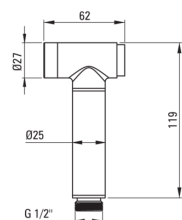

AGAWA

Armatura za bide, podometen

 deante

koda izdelka: BQG_034M

EAN: 5907650879718

Barva: krom

Garancija [leta]: 7

Armatura vključena

Finiš	krom
Material	medenina
Tip armature	z eno ročico, armatura
Metoda montaže	podometen
Razred pretoka [l/min]	Z - 4-9 l/min
Zvočni razred [db]	II (20 < x ≤ 30)
Nadzorni ventil	Ja

Mešalna kartuša

Velikost keramične kartuše	35 mm
----------------------------	-------

Cevi

Dolžina [mm]	1200
Tip pletenja	enojno pleteno
Anti-twist	1

Tuš ročke

Število funkcijskih stikal	1
Start-stop	Ja

karakteristike:

- Telo armature je izdelano iz najkakovostnejše medenine
- Podometna montaža poskrbi za estetiko kopalnice
- Razred pretoka Z (4-9 l/min) omogoča zmanjšanje porabe vode
- Armatura ima nepovratne ventile, da mešana voda ne teče nazaj v sistem
- Samo najboljši materiali, katerih kakovost je potrjena z laboratorijskimi testi
- Trpežen zaključek cevi iz medenine
- Ponudba vsebuje čistilno sredstvo za armature vseh barv