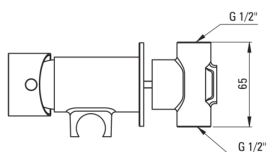

koda izdelka: BQG\_034M

EAN: 5907650879718

Barva: krom

Garancija [leta]: 7

**Armatura vključena**

Finiš	krom
Material	medenina
Tip armature	z eno ročico, armatura
Metoda montaže	podometen
Razred pretoka [l/min]	Z - 4-9 l/min
Zvočni razred [db]	II (20 < x ≤ 30)
Nadzorni ventil	Ja

**Mešalna kartuša**

Velikost keramične kartuše	35 mm
----------------------------	-------

**Cevi**

Dolžina [mm]	1200
Tip pletenja	enojno pleteno
Anti-twist	1

**Tuš ročke**

Število funkcijskih stikal	1
Start-stop	Ja

**karakteristike:**

- Telo armature je izdelano iz najkakovostnejše medenine
- Podometna montaža poskrbi za estetiko kopalnice
- Razred pretoka Z (4-9 l/min) omogoča zmanjšanje porabe vode
- Armatura ima nepovratne ventile, da mešana voda ne teče nazaj v sistem
- Samo najboljši materiali, katerih kakovost je potrjena z laboratorijskimi testi
- Trpežen zaključek cevi iz medenine
- Ponudba vsebuje čistilno sredstvo za armature vseh barv