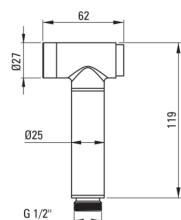

AGAWA

Смеситель для биде, скрытого монтажа

 deante

Код товара: BQG_034M

EAN: 5907650879718

Цвет: хром

Гарантия [лет]: 7

Смесители

Отделка	хром
Материал	латунь
Вид смесителя	однорычажный, смешивающий
Способ монтажа	скрытого монтажа
Класс расхода [л/мин]	Z - 4-9 л/мин
Акустическая группа [дБ]	II (20 < x ≤ 30)
Обратные клапаны	Да

Картридж к смесителю

Размер картриджа	35 мм
------------------	-------

Шланги

Длина [мм]	1200
Вид оплетки	индивидуально плетеный
Anti_twist	1

Лейки

Количество функций	1
Старт стоп	Да

Отличительные черты:

- Корпус смесителя изготовлен из латуни высочайшего качества
- Скрытый монтаж обеспечивает эстетику ванной комнаты
- Класс расхода Z (4-9 л/мин) позволяет снизить употребление воды
- Смеситель в составе с обратными клапанами, благодаря им смешанная вода не стекает обратно в установку
- Только лучшие материалы, качество которых подтверждено лабораторными испытаниями
- Прочные наконечники шлангов из латуни
- Предложение включает чистящее средство для арматуры всех цветов