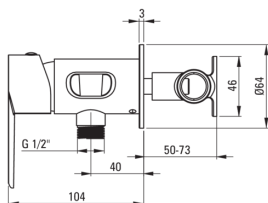

AGAWA

Смеситель для биде, скрытого монтажа

 deante

Код товара: BQG_034M

EAN: 5907650879718

Цвет: хром

Гарантия [лет]: 7

Смесители

Отделка	хром
Материал	латунь
Вид смесителя	однорычажный, смешивающий
Способ монтажа	скрытого монтажа
Класс расхода [л/мин]	Z - 4-9 л/мин
Акустическая группа [дБ]	II (20 < x ≤ 30)
Обратные клапаны	Да

Картридж к смесителю

Размер картриджа	35 мм
------------------	-------

Шланги

Длина [мм]	1200
Вид оплетки	индивидуально плетеный
Anti_twist	1

Лейки

Количество функций	1
Старт стоп	Да

Отличительные черты:

- Корпус смесителя изготовлен из латуни высочайшего качества
- Скрытый монтаж обеспечивает эстетику ванной комнаты
- Класс расхода Z (4-9 л/мин) позволяет снизить употребление воды
- Смеситель в составе с обратными клапанами, благодаря им смешанная вода не стекает обратно в установку
- Только лучшие материалы, качество которых подтверждено лабораторными испытаниями
- Прочные наконечники шлангов из латуни
- Предложение включает чистящее средство для арматуры всех цветов