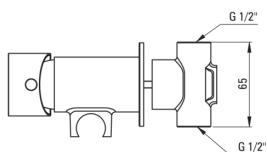

AGAWA

Смеситель для биде, скрытого монтажа

 deante

Код товара: BQG_034M

EAN: 5907650879718

Цвет: хром

Гарантия [лет]: 7

Смесители

Отделка	хром
Материал	латунь
Вид смесителя	однорычажный, смешивающий
Способ монтажа	скрытого монтажа
Класс расхода [л/мин]	Z - 4-9 л/мин
Акустическая группа [дБ]	II (20 < x ≤ 30)
Обратные клапаны	Да

Картридж к смесителю

Размер картриджа	35 мм
------------------	-------

Шланги

Длина [мм]	1200
Вид оплетки	индивидуально плетеный
Anti_twist	1

Лейки

Количество функций	1
Старт стоп	Да

Отличительные черты:

- Корпус смесителя изготовлен из латуни высочайшего качества
- Скрытый монтаж обеспечивает эстетику ванной комнаты
- Класс расхода Z (4-9 л/мин) позволяет снизить употребление воды
- Смеситель в составе с обратными клапанами, благодаря им смешанная вода не стекает обратно в установку
- Только лучшие материалы, качество которых подтверждено лабораторными испытаниями
- Прочные наконечники шлангов из латуни
- Предложение включает чистящее средство для арматуры всех цветов