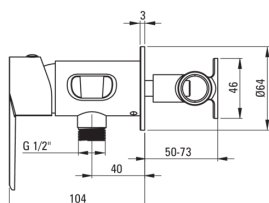

AGAWA

Baterie pentru bideu, îngropat

deante

Codul produsului: BQG_034M

EAN: 5907650879718

Culoarea: cromat

Garanție [ani]: 7

Baterie

Finisaj	cromat
Material	alamă
Tipul bateriei	un mâner, baterie
Metoda de instalare	îngropat
Clasa de debit [l/min]	Z - 4-9 l/min
Grupa acustică [db]	II (20 < x ≤ 30)
Supape de reținere	Da

Baterie cartuș

Dimensiunea cartușului ceramic	35 mm
--------------------------------	-------

Furtunuri

Lungimea [mm]	1200
Tipul împletiturii	împletitură unică
Anti-twist	1

Dușuri de mână

Număr de funcții	1
Start_stop	Da

Caracteristici:

- Corpul bateriei este fabricat din alamă de cea mai bună calitate.
- Instalarea încastrată la nivel îi oferă băii un aspect estetic.
- Clasa de debit Z (4-9 l/min) permite reducerea consumului de apă.
- Baterie este dotată cu supape antiretur pentru a nu permite curgerea apei înapoi în instalație.
- Doar cele mai bune materiale, a căror calitate a fost certificată prin teste de laborator
- Capetele furtunurilor făcute din alamă rezistentă
- Oferta include și agenți de curățare pentru toate tipurile de finisaje