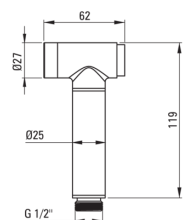

AGAWA

Baterie pentru bideu, îngropat

deante

Codul produsului: BQG_034M

EAN: 5907650879718

Culoarea: cromat

Garanție [ani]: 7

Baterie

Finisaj	cromat
Material	alamă
Tipul bateriei	un mâner, baterie
Metoda de instalare	îngropat
Clasa de debit [l/min]	Z - 4-9 l/min
Grupa acustică [db]	II (20 < x ≤ 30)
Supape de reținere	Da

Baterie cartuș

Dimensiunea cartușului ceramic	35 mm
--------------------------------	-------

Furtunuri

Lungimea [mm]	1200
Tipul împletiturii	împletitură unică
Anti-twist	1

Dușuri de mână

Număr de funcții	1
Start_stop	Da

Caracteristici:

- Corpul bateriei este fabricat din alamă de cea mai bună calitate.
- Instalarea încastrată la nivel îi oferă băii un aspect estetic.
- Clasa de debit Z (4-9 l/min) permite reducerea consumului de apă.
- Baterie este dotată cu supape antiretur pentru a nu permite curgerea apei înapoi în instalație.
- Doar cele mai bune materiale, a căror calitate a fost certificată prin teste de laborator
- Capetele furtunurilor făcute din alamă rezistentă
- Oferta include și agenți de curățare pentru toate tipurile de finisaje