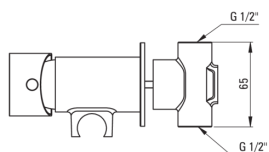

AGAWA

Baterie pentru bideu, îngropat

deante

Codul produsului: BQG_034M

EAN: 5907650879718

Culoarea: cromat

Garanție [ani]: 7

Baterie

Finisaj	cromat
Material	alamă
Tipul bateriei	un mâner, baterie
Metoda de instalare	îngropat
Clasa de debit [l/min]	Z - 4-9 l/min
Grupa acustică [db]	II (20 < x ≤ 30)
Supape de reținere	Da

Baterie cartuș

Dimensiunea cartușului ceramic	35 mm
--------------------------------	-------

Furtunuri

Lungimea [mm]	1200
Tipul împletiturii	împletitură unică
Anti-twist	1

Dușuri de mână

Număr de funcții	1
Start_stop	Da

Caracteristici:

- Corpul bateriei este fabricat din alamă de cea mai bună calitate.
- Instalarea încastrată la nivel îi oferă băii un aspect estetic.
- Clasa de debit Z (4-9 l/min) permite reducerea consumului de apă.
- Baterie este dotată cu supape antiretur pentru a nu permite curgerea apei înapoi în instalație.
- Doar cele mai bune materiale, a căror calitate a fost certificată prin teste de laborator
- Capetele furtunurilor făcute din alamă rezistentă
- Oferta include și agenți de curățare pentru toate tipurile de finisaje