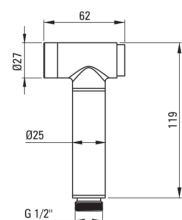

Codul produsului: BQG\_034M

EAN: 5907650879718

Culoarea: cromat

Garanție [ani]: 7

**Baterie**

Finisaj	cromat
Material	alamă
Tipul bateriei	un mâner, baterie
Metoda de instalare	îngropat
Clasa de debit [l/min]	Z - 4-9 l/min
Grupa acustică [db]	II (20 < x ≤ 30)
Supape de reținere	Da

**Baterie cartuș**

Dimensiunea cartușului ceramic	35 mm
--------------------------------	-------

**Furtunuri**

Lungimea [mm]	1200
Tipul împletiturii	împletitură unică
Anti-twist	1

**Dușuri de mână**

Număr de funcții	1
Start_stop	Da

**Caracteristici:**

- Corpul bateriei este fabricat din alamă de cea mai bună calitate.
- Instalarea încastrată la nivel îi oferă băii un aspect estetic.
- Clasa de debit Z (4-9 l/min) permite reducerea consumului de apă.
- Baterie este dotată cu supape antiretur pentru a nu permite curgerea apei înapoi în instalație.
- Doar cele mai bune materiale, a căror calitate a fost certificată prin teste de laborator
- Capetele furtunurilor făcute din alamă rezistentă
- Oferta include și agenți de curățare pentru toate tipurile de finisaje