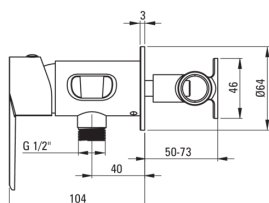

Codul produsului: BQG\_034M

EAN: 5907650879718

Culoarea: cromat

Garanție [ani]: 7

**Baterie**

Finisaj	cromat
Material	alamă
Tipul bateriei	un mâner, baterie
Metoda de instalare	îngropat
Clasa de debit [l/min]	Z - 4-9 l/min
Grupa acustică [db]	II (20 < x ≤ 30)
Supape de reținere	Da

**Baterie cartuș**

Dimensiunea cartușului ceramic	35 mm
--------------------------------	-------

**Furtunuri**

Lungimea [mm]	1200
Tipul împletiturii	împletitură unică
Anti-twist	1

**Dușuri de mână**

Număr de funcții	1
Start_stop	Da

**Caracteristici:**

- Corpul bateriei este fabricat din alamă de cea mai bună calitate.
- Instalarea încastrată la nivel îi oferă băii un aspect estetic.
- Clasa de debit Z (4-9 l/min) permite reducerea consumului de apă.
- Baterie este dotată cu supape antiretur pentru a nu permite curgerea apei înapoi în instalație.
- Doar cele mai bune materiale, a căror calitate a fost certificată prin teste de laborator
- Capetele furtunurilor făcute din alamă rezistentă
- Oferta include și agenți de curățare pentru toate tipurile de finisaje