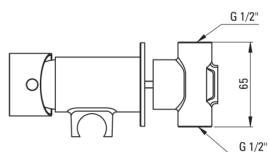

### Miscelatore

Finitura	cromo
Materiale	in ottone
Tipo di miscelatore	maniglia singola, miscelatore
Metodo di installazione	a scomparsa
Classe di flusso [l/min]	Z - 4-9 l/min
Gruppo acustico [db]	II (20 < x ≤ 30)
Valvole di non ritorno	Sì

### Cartuccia per miscelatore

Dimensioni della cartuccia in ceramica 35 mm

### Tubi flessibili

Lunghezza [mm]	1200
Tipo di treccia	a treccia singola
Antitorsione	1