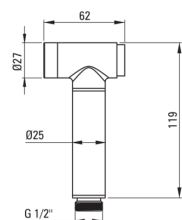

Codice prodotto: BQG_034M

EAN: 5907650879718

Colore: cromo

Garanzia [anni]: 7