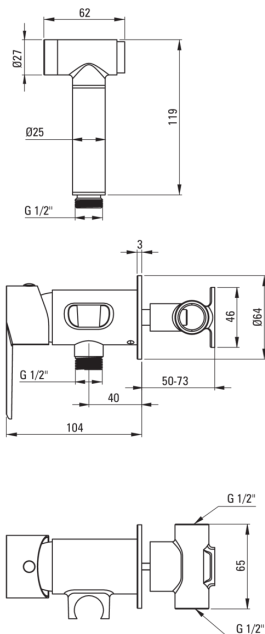

AGAWA

Miscealtore Bidet, a scomparsa

Codice prodotto: BQG_034M

EAN: 5907650879718

Colore: cromo

Garanzia [anni]: 7

Miscelatore

Finitura	cromo
Materiale	in ottone
Tipo di miscelatore	maniglia singola, miscelatore
Metodo di installazione	a scomparsa
Classe di flusso [l/min]	Z - 4-9 l/min
Gruppo acustico [db]	II (20 < x ≤ 30)
Valvole di non ritorno	Sì

Cartuccia per miscelatore

Dimensioni della cartuccia in ceramica 35 mm

Tubi flessibili

Lunghezza [mm]	1200
Tipo di treccia	a treccia singola
Antitorsione	1

Docce a mano

Numero di funzioni	1
Start_stop	Sì

Caratteristiche:

- Il corpo del miscelatore è realizzato in ottone di altissima qualità
- L'installazione a incasso garantisce l'estetica del bagno
- Classe di portata Z (4-9 l/min) che consente di ridurre il consumo d'acqua
- Il miscelatore è dotato di valvole di non ritorno in modo che l'acqua miscelata non rifluisca nell'impianto.
- Solo i migliori materiali, la cui qualità è stata confermata da test di laboratorio
- Estremità del tubo flessibile in ottone resistente