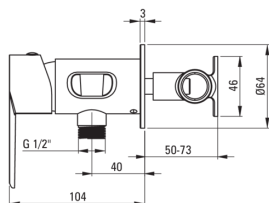

AGAWA

Miscealtore Bidet, a scomparsa

Codice prodotto: BQG_034M

EAN: 5907650879718

Colore: cromo

Garanzia [anni]: 7

Miscelatore

Finitura	cromo
Materiale	in ottone
Tipo di miscelatore	maniglia singola, miscelatore
Metodo di installazione	a scomparsa
Classe di flusso [l/min]	Z - 4-9 l/min
Gruppo acustico [db]	II (20 < x ≤ 30)
Valvole di non ritorno	Sì

Cartuccia per miscelatore

Dimensioni della cartuccia in ceramica 35 mm

Tubi flessibili

Lunghezza [mm]	1200
Tipo di treccia	a treccia singola
Antitorsione	1

Docce a mano

Numero di funzioni	1
Start_stop	Sì

Caratteristiche:

- Il corpo del miscelatore è realizzato in ottone di altissima qualità
- L'installazione a incasso garantisce l'estetica del bagno
- Classe di portata Z (4-9 l/min) che consente di ridurre il consumo d'acqua
- Il miscelatore è dotato di valvole di non ritorno in modo che l'acqua miscelata non rifluisca nell'impianto.
- Solo i migliori materiali, la cui qualità è stata confermata da test di laboratorio
- Estremità del tubo flessibile in ottone resistente