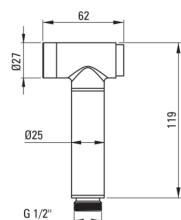

Cikkszám: BQG\_034M

EAN: 5907650879718

Szín: króm

Garancia [év]: 7

**Csaptelep**

Kivitelezés	króm
Anyag	sárgaréz
Csaptelep típusa	egykaros, keverő
Beszereési mód	falsík alatti
Átfolyási osztály [l/perc]	Z - 4-9 l/min
Akusztikai osztály [db]	II (20 < x ≤ 30)
Visszacsapó szelepek	Igen

**Csaptelep betét**

Betét mérete	35 mm
--------------	-------

**Csővek**

Hosszúság [mm]	1200
Fonat típusa	fonott
Anti calc/vízkömegelőzés	1

**Kézizuhanyok**

Funkciók száma	1
Start-stop	Igen

**Kiemelések:**

- A csaptelep teste a legkiválóbb minőségű sárgarézből készült
- Falsík alatti beépítés az esztétikum megőrzése érdekében a fürdőszobában
- Z átfolyási osztály (4-9 l/perc), amely lehetővé teszi a vízfogyasztás csökkentését
- A csaptelep visszacsapó szelepekkel van felszerelve, hogy a kevert víz ne folyjon vissza a berendezésbe
- Csak a legjobb alapanyagokból, amelyek minőségét laboratóriumi vizsgálatok igazolták
- Strapabíró csővégek sárgarézből
- Az ajánlat tartalmaz egy tisztítószert a szerelvényekhez, amely bármilyen színhez használható