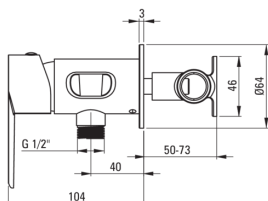

Cikkszám: BQG\_034M

EAN: 5907650879718

Szín: króm

Garancia [év]: 7

**Csaptelep**

Kivitelezés	króm
Anyag	sárgaréz
Csaptelep típusa	egykaros, keverő
Beszereési mód	falsík alatti
Átfolyási osztály [l/perc]	Z - 4-9 l/min
Akusztikai osztály [db]	II (20 < x ≤ 30)
Visszacsapó szelepek	Igen

**Csaptelep betét**

Betét mérete	35 mm
--------------	-------

**Csővek**

Hosszúság [mm]	1200
Fonat típusa	fonott
Anti calc/vízkömegelőzés	1

**Kézizuhanyok**

Funkciók száma	1
Start-stop	Igen

**Kiemelések:**

- A csaptelep teste a legkiválóbb minőségű sárgarézből készült
- Falsík alatti beépítés az esztétikum megőrzése érdekében a fürdőszobában
- Z átfolyási osztály (4-9 l/perc), amely lehetővé teszi a vízfogyasztás csökkentését
- A csaptelep visszacsapó szelepekkel van felszerelve, hogy a kevert víz ne folyjon vissza a berendezésbe
- Csak a legjobb alapanyagokból, amelyek minőségét laboratóriumi vizsgálatok igazolták
- Strapabíró csővégek sárgarézből
- Az ajánlat tartalmaz egy tisztítószert a szerelvényekhez, amely bármilyen színhez használható