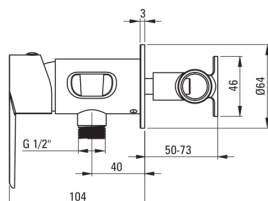

Código de producto: BQG_034M

EAN: 5907650879718

Color: cromo

Garantía [años]: 7

Mezclador

Finalizar	cromo
Material	latón
Tipo de mezcladora	piloto único, mezclador
Metodo de instalacion	ocultado
Clase de flujo [l/min]	Z - 4-9 l/min
Grupo acústico [db]	II (20 <x ≤ 30)
Revisar válvulas	Sí

Cartucho mezclador

Tamaño del cartucho de cerámica	35 mm
---------------------------------	-------

Manguera

Longitud [mm]	1200
Trenza	estraqueado
Anti-twist	1

Duchas de mano

Número de funciones	1
Start_stop	Sí

Características:

- Cuerpo de batería hecho de latón de la más alta calidad
- El ensamblaje oculto asegura la estética del baño
- La clase de flujo con (4-9 l/min) le permite reducir el consumo de agua
- Batería equipada con válvulas de retención, gracias a las cuales el agua mixta no vuelve a la instalación
- Solo los mejores materiales cuya calidad es confirmada por la investigación en el laboratorio
- Consejos de manguera duraderos hechos de latón