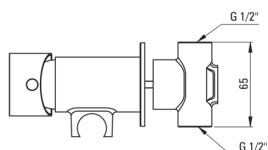

Código de producto: BQG_034M

EAN: 5907650879718

Color: cromo

Garantía [años]: 7

Mezclador

Finalizar	cromo
Material	latón
Tipo de mezcladora	piloto único, mezclador
Metodo de instalacion	ocultado
Clase de flujo [l/min]	Z - 4-9 l/min
Grupo acústico [db]	II (20 <x ≤ 30)
Revisar válvulas	Sí

Cartucho mezclador

Tamaño del cartucho de cerámica	35 mm
---------------------------------	-------

Manguera

Longitud [mm]	1200
Trenza	estraqueado
Anti-twist	1

Duchas de mano

Número de funciones	1
Start_stop	Sí

Características:

- Cuerpo de batería hecho de latón de la más alta calidad
- El ensamblaje oculto asegura la estética del baño
- La clase de flujo con (4-9 l/min) le permite reducir el consumo de agua
- Batería equipada con válvulas de retención, gracias a las cuales el agua mixta no vuelve a la instalación
- Solo los mejores materiales cuya calidad es confirmada por la investigación en el laboratorio
- Consejos de manguera duraderos hechos de latón