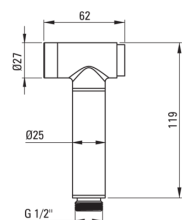

Código de producto: BQG_034M

EAN: 5907650879718

Color: cromo

Garantía [años]: 7

Mezclador

Finalizar	cromo
Material	latón
Tipo de mezcladora	piloto único, mezclador
Metodo de instalacion	ocultado
Clase de flujo [l/min]	Z - 4-9 l/min
Grupo acústico [db]	II (20 <x ≤ 30)
Revisar válvulas	Sí

Cartucho mezclador

Tamaño del cartucho de cerámica	35 mm
---------------------------------	-------

Manguera

Longitud [mm]	1200
Trenza	estraqueado
Anti-twist	1

Duchas de mano

Número de funciones	1
Start_stop	Sí

Características:

- Cuerpo de batería hecho de latón de la más alta calidad
- El ensamblaje oculto asegura la estética del baño
- La clase de flujo con (4-9 l/min) le permite reducir el consumo de agua
- Batería equipada con válvulas de retención, gracias a las cuales el agua mixta no vuelve a la instalación
- Solo los mejores materiales cuya calidad es confirmada por la investigación en el laboratorio
- Consejos de manguera duraderos hechos de latón