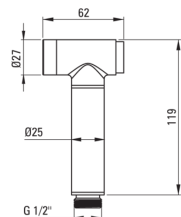

AGAWA
Bidetarmatur,
Unterputzmontage

Artikel-Nr.: BQG_034M
EAN: 5907650879718
Farbe: Chrom
Garantie [Jahre]: 7

Armatur

Ausführung	Chrom
Material	Messing
Art der armatur	Einhebel, Mischer
Methode der montage	Unterputz-
Durchflussklasse [l/min]	Z - 4-9 l/min
Akkustische gruppe	II
Rückventil	Ja

Kartusche

Größe der kartusche	35 mm

Schläuche

Länge	1200
Geflechtart	einzel geflochten
Anti-twist	1

Handbrausen

Anzahl der funktionen	1
Start-stop-button	Ja

Charakteristische Merkmale:

- Armaturkörper ist aus hochwertigem Messing gefertigt
- Unterputzmontage für ästhetische Gestaltung im Bad
- Durchflussklasse Z (4-9 l/min) ermöglicht einen reduzierten Wasserverbrauch
- Armatur ist mit Rückschlagventilen ausgestattet, damit das gemischte Wasser nicht in die Installation zurückfließt
- Nur die besten Materialien, deren Qualität durch Laboruntersuchungen bestätigt wird
- Langlebige Schlauchenden aus Messing
- Im Angebot Präparat zum Reinigen von Armaturen in allen Ausführungen