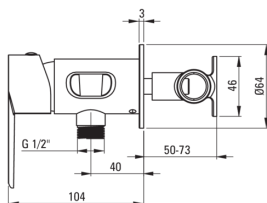

AGAWA  
Bidetarmatur,  
Unterputzmontage

Artikel-Nr.: BQG\_034M  
EAN: 5907650879718  
Farbe: Chrom  
Garantie [Jahre]: 7

#### Armatur

Ausführung	Chrom
Material	Messing
Art der armatur	Einhebel, Mischer
Methode der montage	Unterputz-
Durchflussklasse [l/min]	Z - 4-9 l/min
Akkustische gruppe	II
Rückventil	Ja

#### Kartusche

Größe der kartusche	35 mm
---------------------	-------

#### Schläuche

Länge	1200
Geflechtart	einzel geflochten
Anti-twist	1