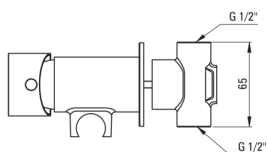

AGAWA  
Bidetarmatur,  
Unterputzmontage

Artikel-Nr.: BQG\_034M  
EAN: 5907650879718  
Farbe: Chrom  
Garantie [Jahre]: 7

#### Armatur

Ausführung	Chrom
Material	Messing
Art der armatur	Einhebel, Mischer
Methode der montage	Unterputz-
Durchflussklasse [l/min]	Z - 4-9 l/min
Akkustische gruppe	II
Rückventil	Ja

#### Kartusche

Größe der kartusche	35 mm
---------------------	-------