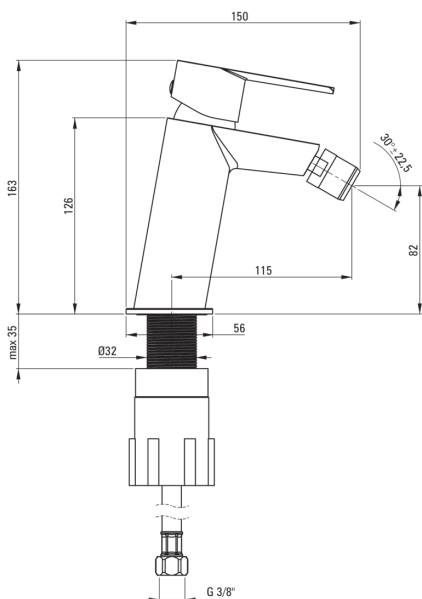

AGAWA

Змішувач для біде

Код продукту: BQG_030M

EAN: 5907650873693

Колір: хром

Гарантія: 7

Змішувач

Оздоблення	хром
Матеріал	латунь
Тип змішувача	з однією ручкою, змішуючий
Спосіб монтажу	стоячий
Акустична група	I ($x \leq 20$)

Картридж до змішувача

Розмір керамічного картриджа	35 мм
------------------------------	-------

Носики

Вид носика	нерухомий
Діапазон виливу змішувача [мм]	115
Матеріал	латунь

Аератори

Тип аератора	honeycomb
Розмір аератора	M22

З'єднувальні шланги

Довжина [мм]	450
Винт до інсталяції	3/8"
Винт кронштейна	M10

Відмінна риса:

- Корпус змішувача виготовлений з високоякісної латуні
- Змішувач оснащений аератором для аерації струменя
- Монтажна втулка полегшує монтаж змішувача
- З'єднувальні шланги в комплекті
- Установка з або без базового кільця
- Тільки найкращі матеріали, якість яких ми підтверджуємо дослідженнями в лабораторії
- Засіб для очищення санітарної арматури доступний у всіх кольорах