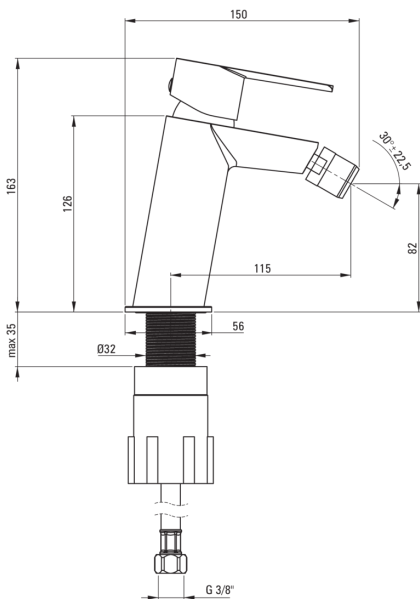

## Armatura za bide

koda izdelka: BQG\_030M  
EAN: 5907650873693  
Barva: krom  
Garancija [leta]: 7

### Mešalna kartuša

Velikost keramične kartuše	35 mm
----------------------------	-------

### Izlivi

Tip izliva	fiksno
Dolžina izliva [mm]	115
Material	medenina

### Povezovalne cevi

Dolžina [mm]	450
Montažni navoj	3/8"
Navoj priključka 1/2"	M10