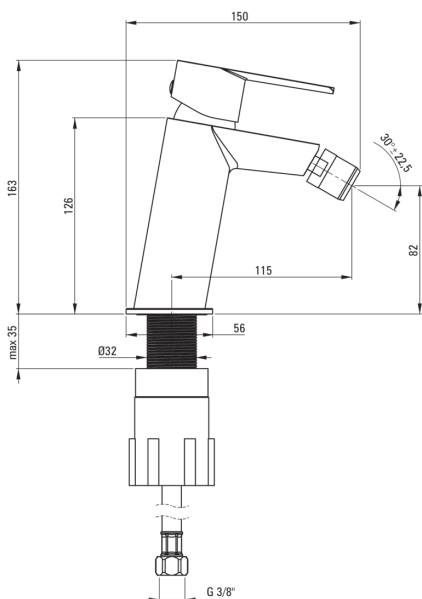

AGAWA

Armatura za bide

koda izdelka: BQG_030M

EAN: 5907650873693

Barva: krom

Garancija [leta]: 7

Armatura vključena

Finiš	krom
Material	medenina
Tip armature	z eno ročico, armatura
Metoda montaže	stoječ
Zvočni razred [db]	I ($x \leq 20$)

Mešalna kartuša

Velikost keramične kartuše	35 mm
----------------------------	-------

Izlivi

Tip izliva	fiksno
Dolžina izliva [mm]	115
Material	medenina

Perlator

Tip perlatorja	satovje
Velikost perlatorja	M22

Povezovalne cevi

Dolžina [mm]	450
Montažni navoj	3/8"
Navoj priključka 1/2"	M10

karakteristike:

- Telo armature je izdelano iz najkakovostnejše medenine
- Armatura je opremljena s perlatorjem za vodni curek
- Montažni tulec olajša namestitev armature
- Priložene priključne cevi
- Montaža z osnovnim obročem ali brez
- Samo najboljši materiali, katerih kakovost je potrjena z laboratorijskimi testi
- Ponudba vsebuje čistilno sredstvo za armature vseh barv