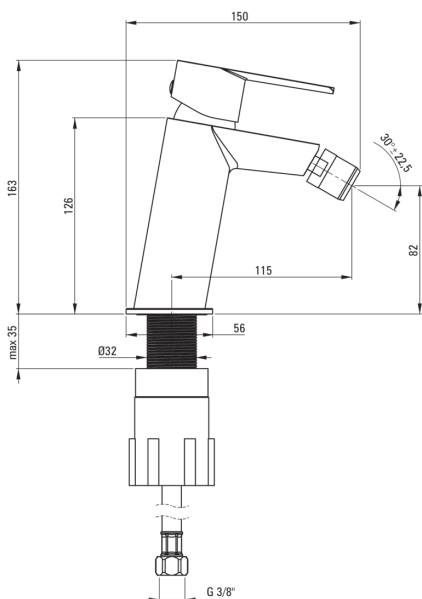

AGAWA

Смеситель для биде

Код товара: BQG_030M

EAN: 5907650873693

Цвет: хром

Гарантия [лет]: 7

Смесители

Отделка	хром
Материал	латунь
Вид смесителя	однорычажный, смешивающий
Способ монтажа	стоящий
Акустическая группа [дБ]	I ($x \leq 20$)

Картридж к смесителю

Размер картриджа	35 мм
------------------	-------

Изливы

Вид излива	стандартный
Длина излива [мм]	115
Материал	латунь

Аэраторы

Тип аэратора	honeycomb
Размер аэратора	M22

Соединительные шланги

Длина [мм]	450
Винт к инсталляции	3/8"
Винт кронштейна	M10

Отличительные черты:

- Корпус смесителя изготовлен из латуни высочайшего качества
- Смеситель оборудован струйным аэратором
- Монтажная втулка облегчает установку смесителя
- Соединительные шланги 45 см в комплекте
- Монтаж с базовым кольцом или без него
- Только лучшие материалы, качество которых подтверждено лабораторными испытаниями
- Предложение включает чистящее средство для арматуры всех цветов