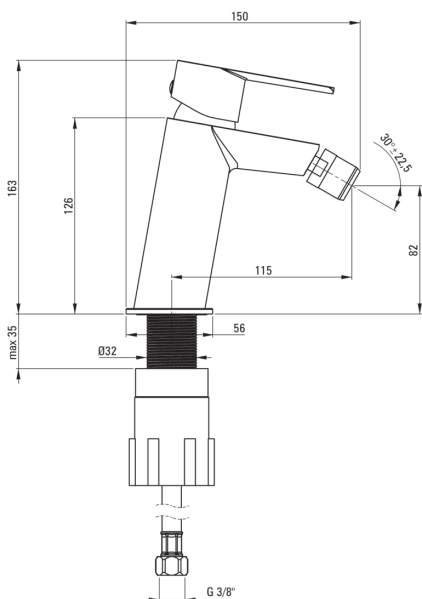

AGAWA

Baterie pentru bideu

Codul produsului: BQG_030M

EAN: 5907650873693

Culoarea: cromat

Garanție [ani]: 7

Baterie

Finisaj	cromat
Material	alamă
Tipul bateriei	un mâner, baterie
Metoda de instalare	de sine stătător
Grupa acustică [db]	I ($x \leq 20$)

Baterie cartuș

Dimensiunea cartușului ceramic	35 mm

Pipe

Tipul pipei	fix
Raza de acțiune a pipei bateriei [mm]	115
Material	alamă

Aeratoare

Tipul aeratorului	honeycomb
Dimensiunea aeratorului	M22

Furtunuri de racordare

Lungimea [mm]	450
Filet de instalare	3/8"
Filet de conexiune	M10

Caracteristici:

- Corpul bateriei este fabricat din alamă de cea mai bună calitate.
- Bateria este dotată cu aerator.
- Manșonul de instalare ușurează instalarea bateriei.
- Furtunuri de racordare de 45 cm incluse
- Doar cele mai bune materiale, a căror calitate a fost certificată prin teste de laborator
- Oferta include și agenți de curățare pentru toate tipurile de finisaje