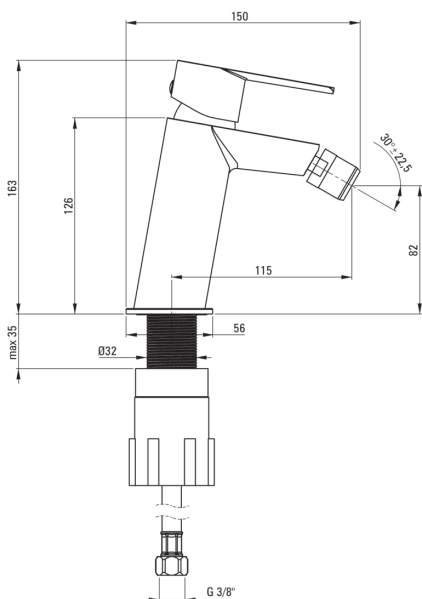

AGAWA

Miscealtore Bidet

Codice prodotto: BQG_030M

EAN: 5907650873693

Colore: cromo

Garanzia [anni]: 7

Miscelatore

Finitura	cromo
Materiale	in ottone
Tipo di miscelatore	maniglia singola, miscelatore
Metodo di installazione	in piedi
Gruppo acustico [db]	1 ($x \leq 20$)

Cartuccia per miscelatore

Dimensioni della cartuccia in ceramica 35 mm

Beccucci

Tipo a beccuccio	fermo
Gamma delle bocchette di miscelazione [mm]	115
Materiale	in ottone

Aeratori

Tipo di aeratore	a nido d'ape
Dimensioni dell'aeratore	M22

Tubi di collegamento

Lunghezza [mm]	450
Filetto di installazione	3/8"
Filetto di connessione	M10

Caratteristiche:

- Il corpo del miscelatore è realizzato in ottone di altissima qualità
- Il miscelatore è dotato di un aeratore di flusso
- Il manicotto di montaggio facilita l'installazione del miscelatore
- Tubi di collegamento da 45 cm inclusi
- Solo i migliori materiali, la cui qualità è stata confermata da test di laboratorio