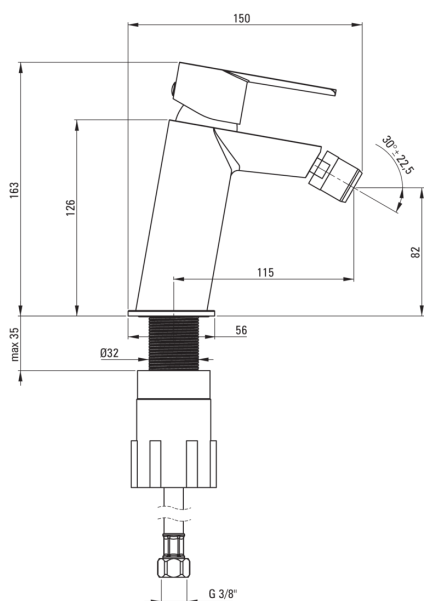

AGAWA

Miscealtore Bidet

Codice prodotto: BQG_030M

EAN: 5907650873693

Colore: cromo

Garanzia [anni]: 7

Miscelatore

Finitura	cromo
Materiale	in ottone
Tipo di miscelatore	maniglia singola, miscelatore
Metodo di installazione	in piedi
Gruppo acustico [db]	1 ($x \leq 20$)

Cartuccia per miscelatore

Dimensioni della cartuccia in ceramica 35 mm

Beccucci

Tipo a beccuccio	fermo
Gamma delle bocchette di miscelazione [mm]	115
Materiale	in ottone

Aeratori

Tipo di aeratore	a nido d'ape
Dimensioni dell'aeratore	M22

Tubi di collegamento

Lunghezza [mm]	450
Filetto di installazione	3/8"
Filetto di connessione	M10

Caratteristiche:

- Il corpo del miscelatore è realizzato in ottone di altissima qualità
- Il miscelatore è dotato di un aeratore di flusso
- Il manicotto di montaggio facilita l'installazione del miscelatore
- Tubi di collegamento da 45 cm inclusi
- Solo i migliori materiali, la cui qualità è stata confermata da test di laboratorio