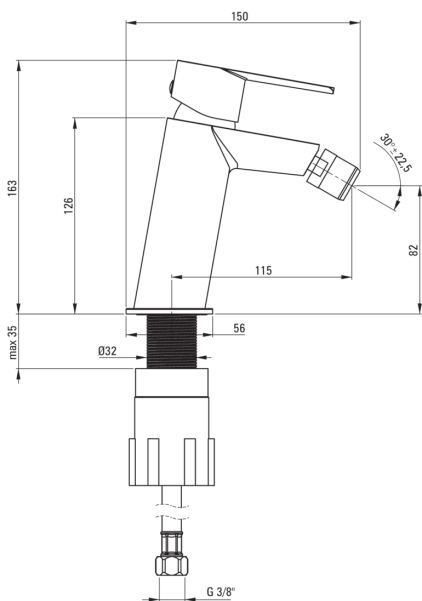

Cikkszám: BQG_030M
EAN: 5907650873693
Szín: króm
Garancia [év]: 7

Csaptelep

Kivitelezés	króm
Anyag	sárgaréz
Csaptelep típusa	egykaros, keverő
Beszereleési mód	álló
Akusztikai osztály [db]	1 ($x \leq 20$)

Csaptelep betét

Betét mérete	35 mm
--------------	-------

Kifolyócsövek

Kifolyó típusa	fix
Csaptelep kifolyócső hatótávolsága [mm]	115
Anyag	sárgaréz

Perlátorok

Perlátor típusa	honeycomb
Perlátor mérete	M22

Csatlakozó tömlők

Hosszúság [mm]	450
Menet beszereléshez	3/8"
Csatlakozó menet	M10

Kiemelések:

- A csaptelep teste a legkiválóbb minőségű sárgarézből készült
- A csaptelep perlátorral van felszerelve
- A szerelőhüvely megkönnyíti a csaptelep felszerelését
- 45 cm-es csatlakozó tömlők mellékelve
- Szerelés alapgyűrűvel vagy anélkül
- Csak a legjobb alapanyagokból, amelyek minőségét laboratóriumi vizsgálatok igazolták
- Az ajánlat tartalmaz egy tisztítószer a szerelvényekhez, amely bármilyen színhez használható