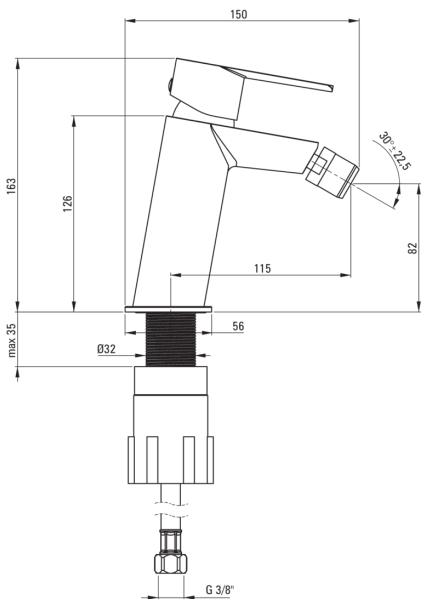

#### Armatur

Ausführung	Chrom
Material	Messing
Art der armatur	Einhebel, Mischer
Methode der montage	stehend
Akkustische gruppe	1 (x ≤ 20)

#### Kartusche

Größe der kartusche	35 mm
---------------------	-------

#### Ausläufe

Auslaufart	fest
Armaturausladung [mm]	115
Material	Messing

#### Anschlussschläuche

Länge	450
Installationsgewinde	3/8"
Anschlussgewinde	M10