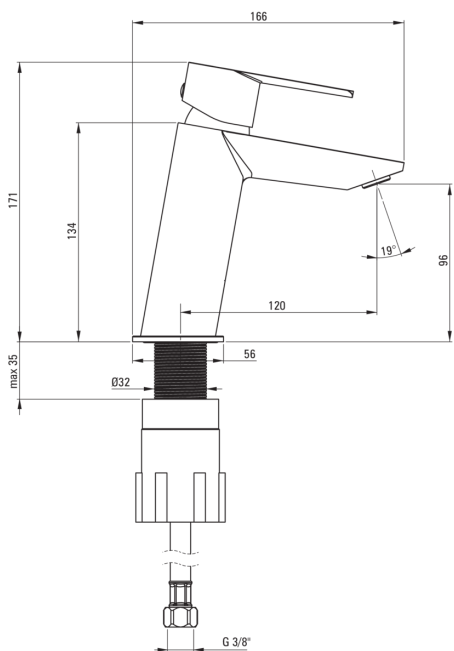

AGAWA

Змішувач для раковини

Код продукту: BQG_020M

EAN: 5907650873679

Колір: хром

Гарантія: 7

Змішувач

Оздоблення	хром
Матеріал	латунь
Тип змішувача	з однією ручкою, змішуючий
Спосіб монтажу	стоячий
Клас витрати	Z - 4-9 л/хв
Акустична група	I ($x \leq 20$)

Картридж до змішувача

Розмір керамічного картриджа	35 мм
------------------------------	-------

Носики

Діапазон виливу змішувача [мм]	120
Матеріал	латунь

Аератори

Тип аератора	honeyscomb, рухомий
Розмір аератора	M24

З'єднувальні шланги

Довжина [мм]	450
Винт до інсталяції	3/8"
Винт кронштейна	M10

Відмінна риса:

- Корпус змішувача виготовлений з високоякісної латуні
- Змішувач оснащений аератором для аерації струменя
- Рухомий аератор дозволяє направляти струмінь води
- Монтажна втулка полегшує монтаж змішувача
- З'єднувальні шланги в комплекті
- Клас витрати (4-9 л / хв) дозволяє знизити витрату води
- Похилий корпус
- Установка з або без базового кільця
- Тільки найкращі матеріали, якість яких ми підтверджуємо дослідженнями в лабораторії
- Засіб для очищення санітарної арматури доступний у всіх кольорах