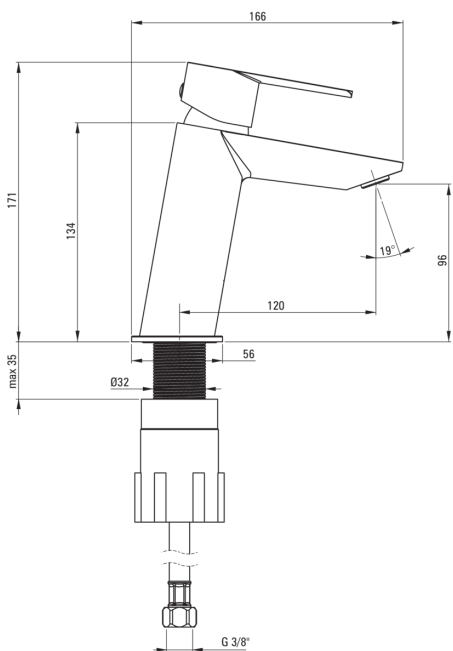

### Armatura vključena

Finiš	krom
Material	medenina
Tip armature	z eno ročico, armatura
Metoda montaže	stoječ
Razred pretoka [l/min]	Z - 4-9 l/min
Zvočni razred [db]	I (x ≤ 20)

### Mešalna kartuša

Velikost keramične kartuše	35 mm
----------------------------	-------

### Izlivi

Dolžina izliva [mm]	120
Material	medenina

### Povezovalne cevi

Dolžina [mm]	450
Montažni navoj	3/8"
Navoj priključka 1/2"	M10