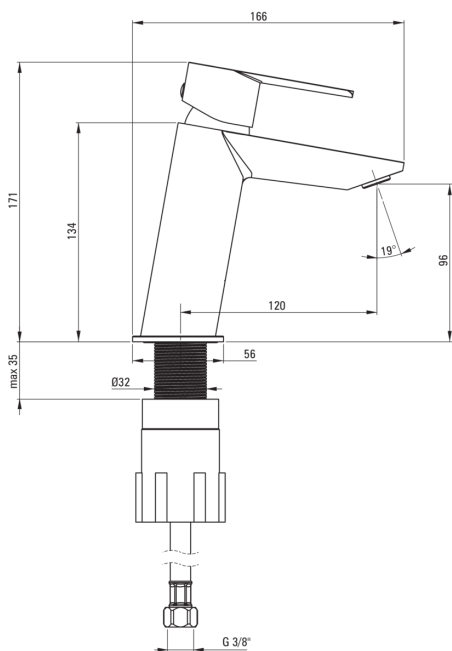

AGAWA

Смеситель для раковины

Код товара: BQG_020M

EAN: 5907650873679

Цвет: хром

Гарантия [лет]: 7

Смесители

Отделка	хром
Материал	латунь
Вид смесителя	однорычажный, смешивающий
Способ монтажа	стоящий
Класс расхода [л/мин]	Z - 4-9 л/мин
Акустическая группа [дБ]	I ($x \leq 20$)

Картридж к смесителю

Размер картриджа	35 мм
------------------	-------

Изливы

Длина излива [мм]	120
Материал	латунь

Аэраторы

Тип аэратора	honeycomb, подвижный
Размер аэратора	M24

Соединительные шланги

Длина [мм]	450
Винт к инсталляции	3/8"
Винт кронштейна	M10

Отличительные черты:

- Корпус смесителя изготовлен из латуни высочайшего качества
- Смеситель оборудован струйным аэратором
- Мобильный аэратор позволяет направлять струю воды
- Монтажная втулка облегчает установку смесителя
- Соединительные шланги 45 см в комплекте
- Класс расхода Z (4-9 л/мин) позволяет снизить употребление воды
- Наклонный корпус
- Монтаж с базовым кольцом или без него
- Только лучшие материалы, качество которых подтверждено лабораторными испытаниями
- Предложение включает чистящее средство для арматуры всех цветов