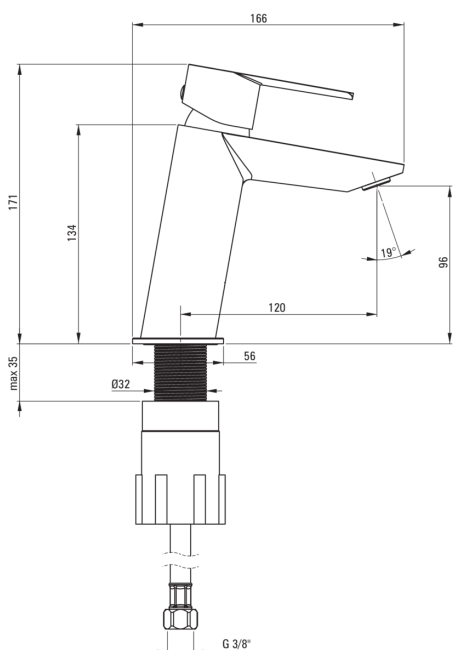

Codul produsului: BQG\_020M

EAN: 5907650873679

Culoarea: cromat

Garanție [ani]: 7

**Baterie**

Finisaj	cromat
Material	alamă
Tipul bateriei	un mâner, baterie
Metoda de instalare	de sine stătător
Clasa de debit [l/min]	Z - 4-9 l/min
Grupa acustică [db]	I (x ≤ 20)

**Baterie cartuş**

Dimensiunea cartuşului ceramic	35 mm
--------------------------------	-------

**Pipe**

Raza de acțiune a pipei bateriei [mm]	120
Material	alamă

**Aeratoare**

Tipul aeratorului	honeycomb, pivotant
Dimensiunea aeratorului	M24

**Furtunuri de racordare**

Lungimea [mm]	450
Filet de instalare	3/8"
Filet de conexiune	M10

**Caracteristici:**

- Corpul bateriei este fabricat din alamă de cea mai bună calitate.
- Bateria este dotată cu aerator.
- Aeratorul mobil permite direcționarea jetului de apă.
- Manșonul de instalare ușurează instalarea bateriei.
- Furtunuri de racordare de 45 cm incluse
- Clasa de debit Z (4-9 l/min) permite reducerea consumului de apă.
- Corp înclinat
- Doar cele mai bune materiale, a căror calitate a fost certificată prin teste de laborator
- Oferta include și agenți de curățare pentru toate tipurile de finisaje