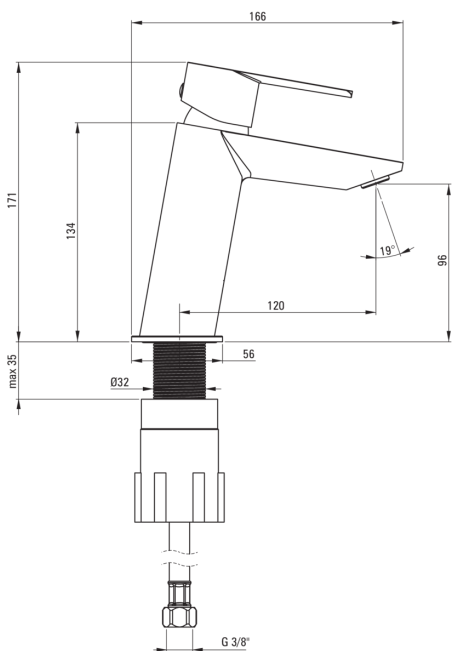

AGAWA

Bateria umywalkowa

Cena Netto: 282,93 zł
Cena Brutto: 348,00 zł

deante

Kod produktu: BQG_020M

EAN: 5907650873679

Kolor: chrom

Gwarancja [lata]: 7

Bateria

Wykończenie	chrom
Materiał	mosiądz
Rodzaj baterii	jednouchwytowa, mieszaczowa
Sposób montażu	stojący
Klasa przepływu [l/min]	Z - 4-9 l/min
Grupa akustyczna [db]	I (x ≤ 20)

Głowica do baterii

Rozmiar głowicy ceramicznej	35 mm
-----------------------------	-------

Wylewka

Zasięg wylewki baterijnej [mm]	120
Materiał	mosiądz

Aerator

Typ aeratora	honeycomb, ruchomy
Rozmiar aeratora	M24

Wężyk przyłączeniowy

Długość [mm]	450
Gwint od instalacji	3/8"
Gwint przyłącza	M10

Wyróżniki:

- Korpus baterii wykonany z najwyższej jakości mosiądzu
- Bateria wyposażona w aerator napowietrzający strumień
- Ruchomy aerator pozwala pokierować strumieniem wody
- Tuleja montażowa ułatwia montaż baterii
- Wężyki przyłączeniowe w komplecie
- Klasa przepływu Z (4-9 l/min) pozwala na zredukowanie zużycia wody
- Pochylony korpus
- Montaż z base ringiem lub bez
- Tylko najlepsze materiały, których jakość potwierdzamy badaniami w laboratorium
- W ofercie preparat do czyszczenia armatury we wszystkich kolorach