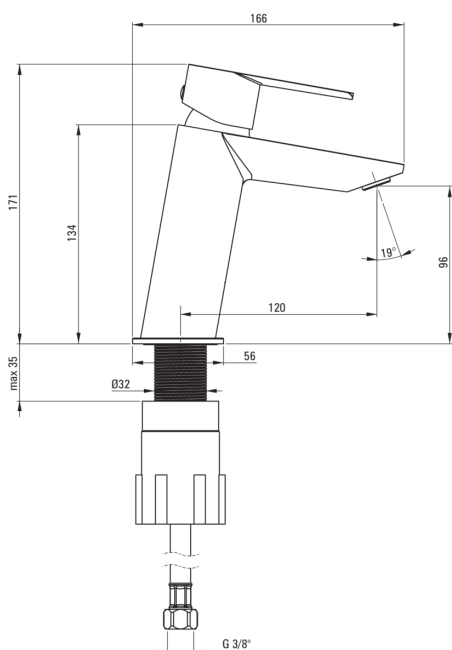

AGAWA

Bateria umywalkowa

Cena Netto: 282,93 zł
Cena Brutto: 348,00 zł

deante

Kod produktu: BQG_020M

EAN: 5907650873679

Kolor: chrom

Gwarancja [lata]: 7

Bateria

Wykończenie	chrom
Materiał	mosiądz
Rodzaj baterii	jednouchwytowa, mieszaczowa
Sposób montażu	stojący
Klasa przepływu [l/min]	Z - 4-9 l/min
Grupa akustyczna [db]	I (x ≤ 20)

Głowica do baterii

Rozmiar głowicy ceramicznej	35 mm

Wylewka

Zasięg wylewki baterijnej [mm]	120
Materiał	mosiądz

Aerator

Typ aeratora	honeycomb, ruchomy
Rozmiar aeratora	M24

Wężyk przyłączeniowy

Długość [mm]	450
Gwint od instalacji	3/8"
Gwint przyłącza	M10

Wyróżniki:

- Korpus baterii wykonany z najwyższej jakości mosiądzu
- Bateria wyposażona w aerator napowietrzający strumień
- Ruchomy aerator pozwala pokierować strumieniem wody
- Tuleja montażowa ułatwia montaż baterii
- Wężyki przyłączeniowe w komplecie
- Klasa przepływu Z (4-9 l/min) pozwala na zredukowanie zużycia wody
- Pochylony korpus
- Montaż z base ringiem lub bez
- Tylko najlepsze materiały, których jakość potwierdzamy badaniami w laboratorium
- W ofercie preparat do czyszczenia armatury we wszystkich kolorach