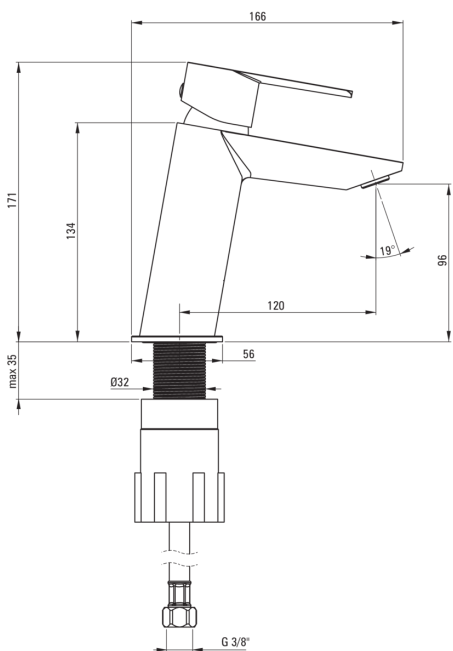

### Miscelatore

|                          |                               |
|--------------------------|-------------------------------|
| Finitura                 | cromo                         |
| Materiale                | in ottone                     |
| Tipo di miscelatore      | maniglia singola, miscelatore |
| Metodo di installazione  | in piedi                      |
| Classe di flusso [l/min] | Z - 4-9 l/min                 |
| Gruppo acustico [db]     | I (x ≤ 20)                    |

### Cartuccia per miscelatore

Dimensioni della cartuccia in ceramica 35 mm

### Beccucci

|  |           |
|--|-----------|
| Gamma delle bocchette di miscelazione [mm] | 120       |
| Materiale                                  | in ottone |

### Tubi di collegamento

|                          |      |
|--------------------------|------|
| Lunghezza [mm]           | 450  |
| Filetto di installazione | 3/8" |
| Filetto di connessione   | M10  |