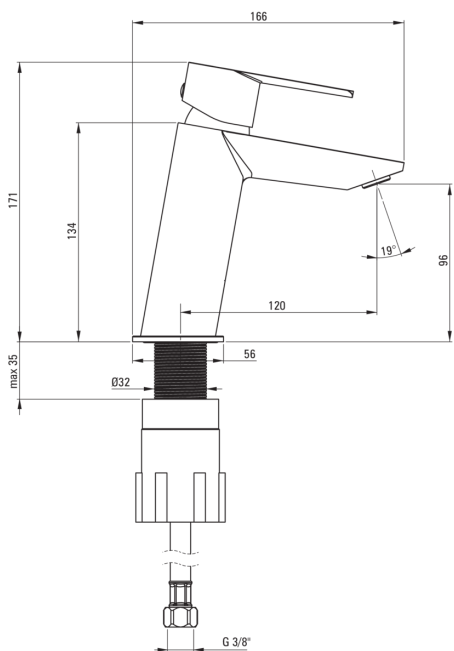

Cikkszám: BQG_020M

EAN: 5907650873679

Szín: króm

Garancia [év]: 7

Csaptelep

Kivitelezés	króm
Anyag	sárgaréz
Csaptelep típusa	egykaros, keverő
Beszereési mód	álló
Átfolyási osztály [l/perc]	Z - 4-9 l/min
Akusztikai osztály [db]	I (x ≤ 20)

Csaptelep betét

Betét mérete	35 mm

Kifolyócsövek

Csaptelep kifolyócső hatótávolsága [mm]	120
Anyag	sárgaréz

Perlátorok

Perlátor típusa	honeycomb, mozgó
Perlátor mérete	M24

Csatlakozó tömlők

Hosszúság [mm]	450
Menet beszereléshez	3/8"
Csatlakozó menet	M10

Kiemelések:

- A csaptelep teste a legkiválóbb minőségű sárgarézből készült
- A csaptelep perlátorral van felszerelve
- A mozgatható perlátor lehetővé teszi a vízáram irányítását
- A szerelőhüvely megkönnyíti a csaptelep felszerelését
- 45 cm-es csatlakozó tömlők mellékelve
- Z átfolyási osztály (4-9 l/perc), amely lehetővé teszi a vízfogyasztás csökkentését
- Döntött test
- Szerelés alapgyűrűvel vagy anélkül
- Csak a legjobb alapanyagokból, amelyek minőségét laboratóriumi vizsgálatok igazolták
- Az ajánlat tartalmaz egy tisztítószer a szerelvényekhez, amely bármilyen színhez használható