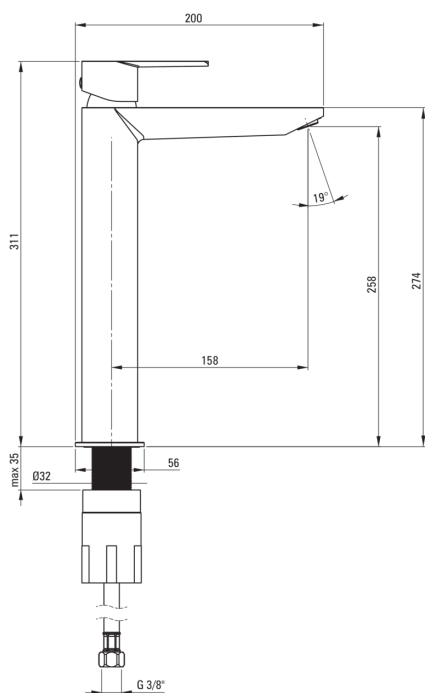

AGAWA

Змішувач для раковини, ВИСОКИЙ

 deante

Код продукту: BQG_020K

EAN: 5907650873686

Колір: хром

Гарантія: 7

Змішувач

Оздоблення	хром
Матеріал	латунь
Тип змішувача	змішуючий
Спосіб монтажу	стоячий
Клас витрати	Z - 4-9 л/хв
Акустична група	I ($x \leq 20$)

Картридж до змішувача

Розмір керамічного картриджа	35 мм
------------------------------	-------

Носики

Вид носика	нерухомий
Діапазон виливу змішувача [мм]	158
Матеріал	латунь

Аератори

Тип аератора	рухомий, honeycomb
Розмір аератора	M24

З'єднувальні шланги

Довжина [мм]	450
Винт до інсталяції	3/8"
Винт кронштейна	M10