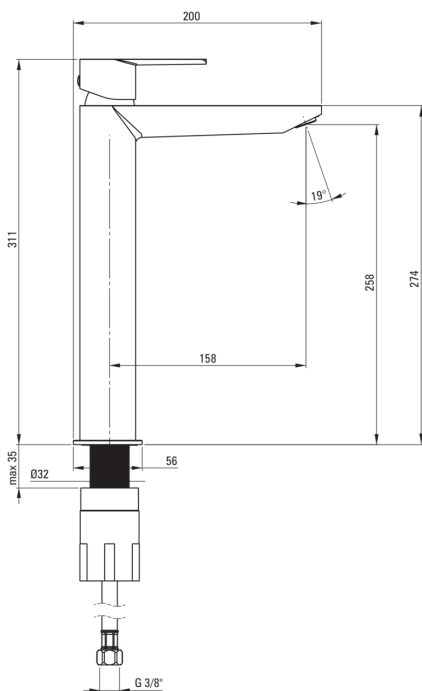

AGAWA

Armatura za umivalnik, visoko

 deante

koda izdelka: BQG_020K

EAN: 5907650873686

Barva: krom

Garancija [leta]: 7

Armatura vključena

Finiš	krom
Material	medenina
Tip armature	armatura
Metoda montaže	stoječ
Razred pretoka [l/min]	Z - 4-9 l/min
Zvočni razred [db]	I (x ≤ 20)

Mešalna kartuša

Velikost keramične kartuše	35 mm
----------------------------	-------

Izlivi

Tip izliva	fiksno
Dolžina izliva [mm]	158
Material	medenina

Perlator

Tip perlatorja	vrtljivo, satovje
Velikost perlatorja	M24

Povezovalne cevi

Dolžina [mm]	450
Montažni navoj	3/8"
Navoj priključka 1/2"	M10

karakteristike:

- Telo armature je izdelano iz najkakovostnejše medenine
- Armatura je opremljena s perlatorjem za vodni curek
- Premični perlator omogoča usmerjanje toka vode
- Montažni tulec olajša namestitvev armature
- Priložene priključne cevi
- Razred pretoka Z (4-9 l/min) omogoča zmanjšanje porabe vode
- Samo najboljši materiali, katerih kakovost je potrjena z laboratorijskimi testi
- Montaža z osnovnim obročem ali brez
- Ponudba vsebuje čistilno sredstvo za armature vseh barv