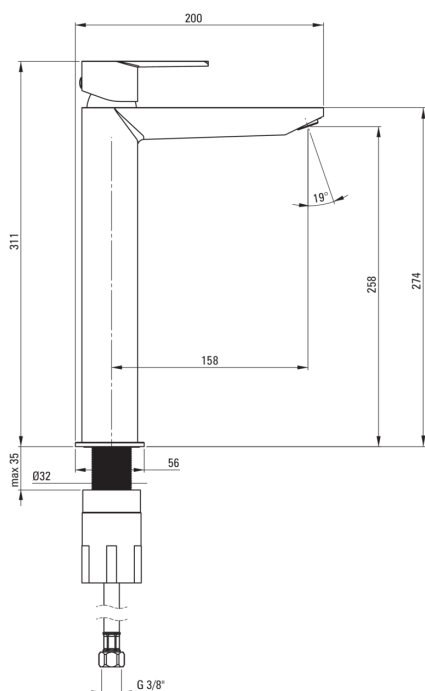

## Смеситель для раковины, высокий

 deante

Код товара: BQG\_020K

EAN: 5907650873686

Цвет: хром

Гарантия [лет]: 7

### Картридж к смесителю

Размер картриджа	35 мм
------------------	-------

### Изливы

Вид излива	стандартный
Длина излива [мм]	158
Материал	латунь

### Соединительные шланги

Длина [мм]	450
Винт к инсталляции	3/8"
Винт кронштейна	M10