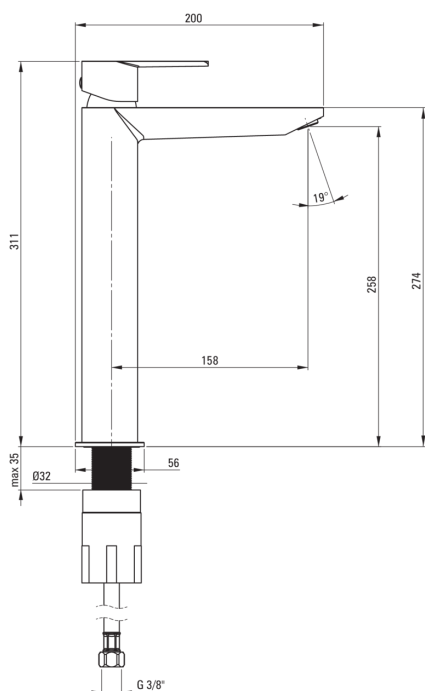

## Baterie pentru chiuvetă, înalt

 deante

Codul produsului: BQG\_020K

EAN: 5907650873686

Culoarea: cromat

Garanție [ani]: 7

### Baterie cartuș

Dimensiunea cartușului ceramic	35 mm
--------------------------------	-------

### Pipe

Tipul pipei	fix
Raza de acțiune a pipei bateriei [mm]	158
Material	alamă

### Furtunuri de racordare

Lungimea [mm]	450
Filet de instalare	3/8"
Filet de conexiune	M10