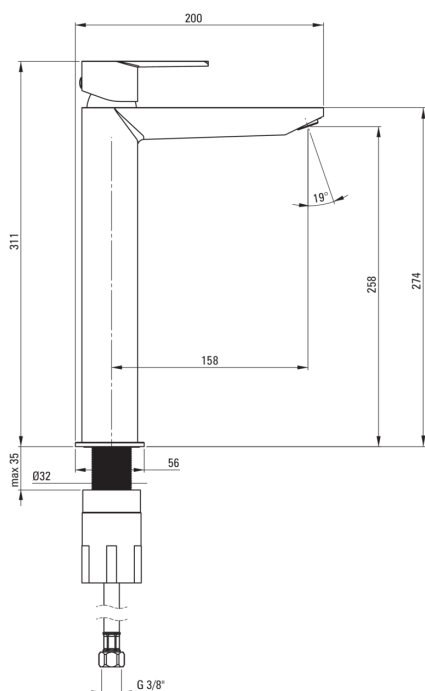

AGAWA

Baterie pentru chiuvetă, înalt

 deante

Codul produsului: BQG_020K

EAN: 5907650873686

Culoarea: cromat

Garanție [ani]: 7

Baterie

Finisaj	cromat
Material	alamă
Tipul bateriei	baterie
Metoda de instalare	de sine stătător
Clasa de debit [l/min]	Z - 4-9 l/min
Grupa acustică [db]	I (x ≤ 20)

Baterie cartuș

Dimensiunea cartușului ceramic	35 mm
--------------------------------	-------

Pipe

Tipul pipei	fix
Raza de acțiune a pipei bateriei [mm]	158
Material	alamă

Aeratoare

Tipul aeratorului	pivotant, honeycomb
Dimensiunea aeratorului	M24

Furtunuri de racordare

Lungimea [mm]	450
Filet de instalare	3/8"
Filet de conexiune	M10

Caracteristici:

- Corpul bateriei este fabricat din alamă de cea mai bună calitate.
- Bateria este dotată cu aerator.
- Aeratorul mobil permite direcționarea jetului de apă.
- Manșonul de instalare ușurează instalarea bateriei.
- Furtunuri de racordare de 45 cm incluse
- Clasa de debit Z (4-9 l/min) permite reducerea consumului de apă.
- Doar cele mai bune materiale, a căror calitate a fost certificată prin teste de laborator
- Oferta include și agenți de curățare pentru toate tipurile de finisaje