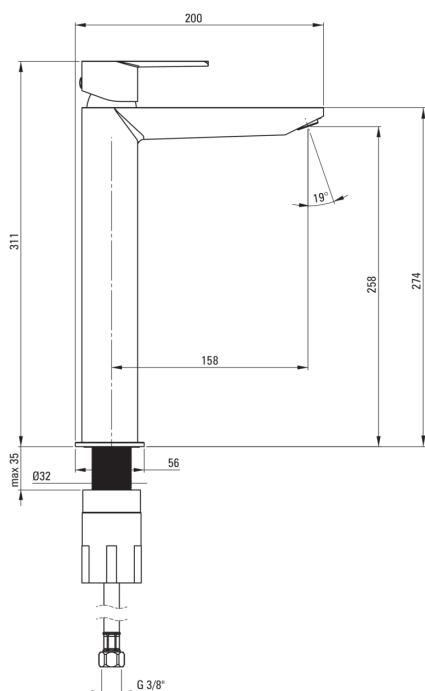

AGAWA

Bateria umywalkowa wysoka

Cena Netto: **404,88 zł**
Cena Brutto: **498,00 zł**

deante

Kod produktu: BQG_020K

EAN: 5907650873686

Kolor: chrom

Gwarancja [lata]: 7

Bateria

Wykończenie	chrom
Materiał	mosiądz
Rodzaj baterii	mieszaczowa
Sposób montażu	stojący
Klasa przepływu [l/min]	Z - 4-9 l/min
Grupa akustyczna [db]	I (x ≤ 20)

Głowica do baterii

Rozmiar głowicy ceramicznej	35 mm

Wylewka

Rodzaj wylewki	stała
Zasięg wylewki baterijnej [mm]	158
Materiał	mosiądz

Aerator

Typ aeratora	ruchomy, honeycomb
Rozmiar aeratora	M24

Wężyk przyłączeniowy

Długość [mm]	450
Gwint od instalacji	3/8"
Gwint przyłącza	M10

Wyróżniki:

- Korpus baterii wykonany z najwyższej jakości mosiądzu
- Bateria wyposażona w aerator napowietrzający strumień
- Ruchomy aerator pozwala pokierować strumieniem wody
- Tuleja montażowa ułatwia montaż baterii
- Wężyki przyłączeniowe w komplecie
- Klasa przepływu Z (4-9 l/min) pozwala na zredukowanie zużycia wody
- Tylko najlepsze materiały, których jakość potwierdzamy badaniami w laboratorium
- Montaż z base ringiem lub bez
- W ofercie preparat do czyszczenia armatury we wszystkich kolorach