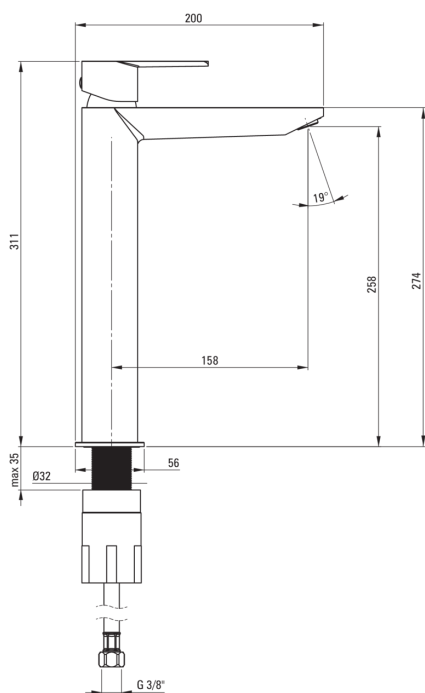

AGAWA

Bateria umywalkowa wysoka

Cena Netto: **404,88 zł**
Cena Brutto: **498,00 zł**

deante

Kod produktu: BQG_020K

EAN: 5907650873686

Kolor: chrom

Gwarancja [lata]: 7

Bateria

Wykończenie	chrom
Materiał	mosiądz
Rodzaj baterii	mieszaczowa
Sposób montażu	stojący
Klasa przepływu [l/min]	Z - 4-9 l/min
Grupa akustyczna [db]	I (x ≤ 20)

Głowica do baterii

Rozmiar głowicy ceramicznej	35 mm
-----------------------------	-------

Wylewka

Rodzaj wylewki	stała
Zasięg wylewki baterijnej [mm]	158
Materiał	mosiądz

Aerator

Typ aeratora	ruchomy, honeycomb
Rozmiar aeratora	M24

Wężyk przyłączeniowy

Długość [mm]	450
Gwint od instalacji	3/8"
Gwint przyłącza	M10