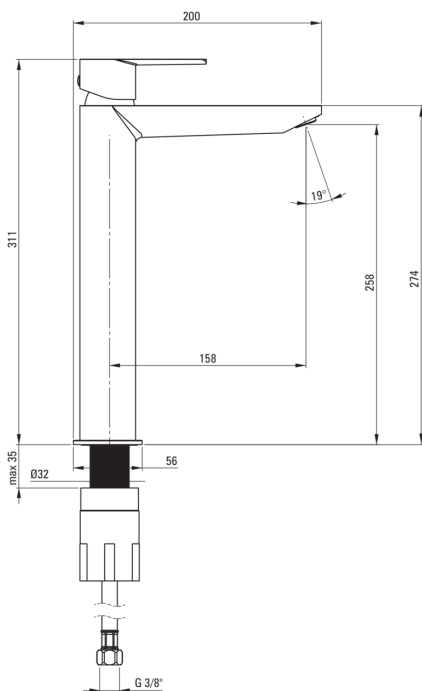

AGAWA

Miscelatore Lavabo, alto

Codice prodotto: BQG_020K

EAN: 5907650873686

Colore: cromo

Garanzia [anni]: 7

Miscelatore

Finitura	cromo
Materiale	in ottone
Tipo di miscelatore	miscelatore
Metodo di installazione	in piedi
Classe di flusso [l/min]	Z - 4-9 l/min
Gruppo acustico [db]	I (x ≤ 20)

Cartuccia per miscelatore

Dimensioni della cartuccia in ceramica	35 mm
--	-------

Beccucci

Tipo a beccuccio	fermo
Gamma delle bocchette di miscelazione [mm]	158
Materiale	in ottone

Aeratori

Tipo di aeratore	girevole, a nido d'ape
Dimensioni dell'aeratore	M24

Tubi di collegamento

Lunghezza [mm]	450
Filetto di installazione	3/8"
Filetto di connessione	M10

Caratteristiche:

- Il corpo del miscelatore è realizzato in ottone di altissima qualità
- Il miscelatore è dotato di un aeratore di flusso
- Un aeratore mobile ti permette di dirigere il flusso d'acqua
- Il manicotto di montaggio facilita l'installazione del miscelatore
- Tubi di collegamento da 45 cm inclusi
- Classe di portata Z (4-9 l/min) che consente di ridurre il consumo d'acqua
- Solo i migliori materiali, la cui qualità è stata confermata da test di laboratorio