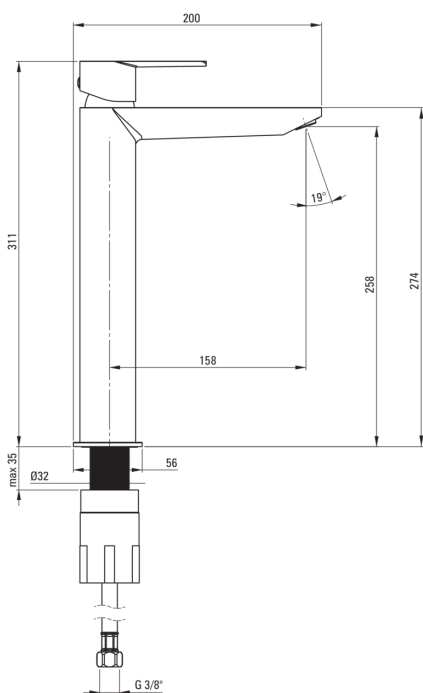

AGAWA

Miscelatore Lavabo, alto

Codice prodotto: BQG_020K

EAN: 5907650873686

Colore: cromo

Garanzia [anni]: 7

Miscelatore

Finitura	cromo
Materiale	in ottone
Tipo di miscelatore	miscelatore
Metodo di installazione	in piedi
Classe di flusso [l/min]	Z - 4-9 l/min
Gruppo acustico [db]	I (x ≤ 20)

Cartuccia per miscelatore

Dimensioni della cartuccia in ceramica	35 mm
--	-------

Beccucci

Tipo a beccuccio	fermo
Gamma delle bocchette di miscelazione [mm]	158
Materiale	in ottone

Aeratori

Tipo di aeratore	girevole, a nido d'ape
Dimensioni dell'aeratore	M24

Tubi di collegamento

Lunghezza [mm]	450
Filetto di installazione	3/8"
Filetto di connessione	M10

Caratteristiche:

- Il corpo del miscelatore è realizzato in ottone di altissima qualità
- Il miscelatore è dotato di un aeratore di flusso
- Un aeratore mobile ti permette di dirigere il flusso d'acqua
- Il manicotto di montaggio facilita l'installazione del miscelatore
- Tubi di collegamento da 45 cm inclusi
- Classe di portata Z (4-9 l/min) che consente di ridurre il consumo d'acqua
- Solo i migliori materiali, la cui qualità è stata confermata da test di laboratorio