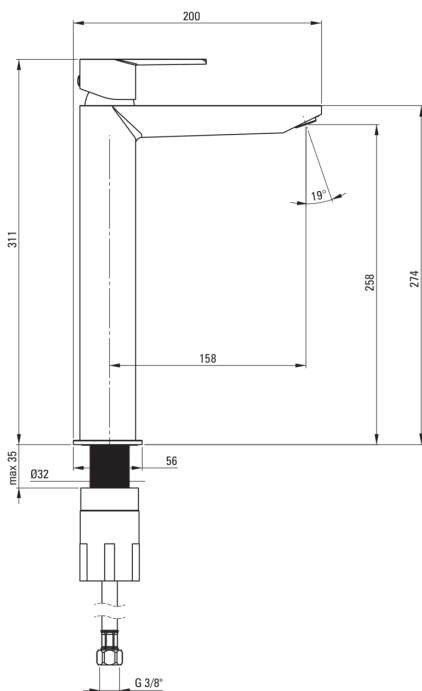

AGAWA

Mosdó csaptelep, magas

Cikkszám: BQG_020K
EAN: 5907650873686
Szín: króm
Garancia [év]: 7

Csaptelep

Kivitelezés	króm
Anyag	sárgaréz
Csaptelep típusa	keverő
Beszerelési mód	álló
Átfolyási osztály [l/perc]	Z - 4-9 l/min
Akustikai osztály [db]	I (x ≤ 20)

Csaptelep betét

Betét mérete	35 mm
--------------	-------

Kifolyócsövek

Kifolyó típusa	fix
Csaptelep kifolyócső hatótávolsága [mm]	158
Anyag	sárgaréz

Perlátorok

Perlátor típusa	mozgó, honeycomb
Perlátor mérete	M24

Csatlakozó tömlők

Hosszúság [mm]	450
Menet beszereléshez	3/8"
Csatlakozó menet	M10

Kiemelések:

- A csaptelep teste a legkiválóbb minőségű sárgarézből készült
- A csaptelep perlátorral van felszerelve
- A mozgatható perlátor lehetővé teszi a vízáram irányítását
- A szerelőhüvely megkönnyíti a csaptelep felszerelését
- 45 cm-es csatlakozó tömlők mellékelve
- Z átfolyási osztály (4-9 l/perc), amely lehetővé teszi a vízfogyasztás csökkentését
- Csak a legjobb alapanyagokból, amelyek minőségét laboratóriumi vizsgálatok igazolták
- Szerelés alagyűrűvel vagy anélkül
- Az ajánlat tartalmaz egy tisztítószert a szerelvényekhez, amely bármilyen színhez használható