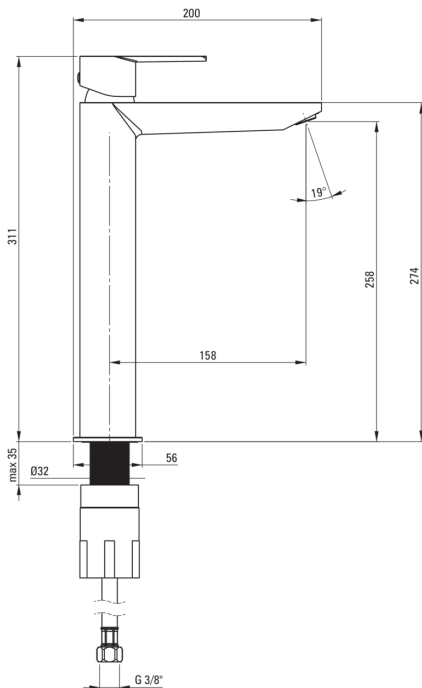

Code produit: BQG_020K
EAN: 5907650873686
Couleur: chrome
Garantie [années]: 7

Mitigeur

Finition	chrome
Matériel	cuivre
Type de mitigeur	mixer
Méthode de montage	debout
Classe de débit [l/min]	Z - 4-9 l/min
Groupe acoustique [db]	I (x ≤ 20)

Cartouche mélangeur

Taille de la cartouche en céramique	35 mm
-------------------------------------	-------

Becs

Type de bec	fixe
La distance de bec de robinet [mm]	158
Matériel	cuivre

Aérateurs

Type d'aérateur	mobile, honeycomb
Taille de l'aérateur	M24

Flexibles de raccordement

Longueur [mm]	450
Fil d'installation	3/8"
Fil de connexion	M10

Caractéristiques:

- Le corps du mitigeur est en cuivre de la plus haute qualité
- Le mitigeur est équipé d'un aérateur de jet
- Un aérateur mobile permet de diriger le jet d'eau
- Le manchon de montage facilite l'installation du mitigeur
- Tuyaux de raccordement de 45 cm inclus
- Classe de débit Z (4-9 l/min) permettant une réduction de la consommation d'eau
- Seuls les meilleurs matériaux, dont la qualité a été confirmée par des tests en laboratoire
- Assemblage avec ou sans anneau de base
- L'offre comprend un produit de nettoyage pour les luminaires de toutes les couleurs