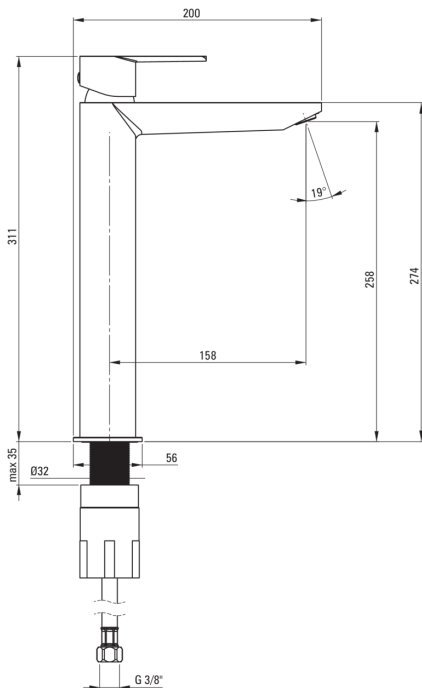

AGAWA

Toque de lavabo, alto

Código de producto: BQG_020K

EAN: 5907650873686

Color: cromo

Garantía [años]: 7

Mezclador

Finalizar	cromo
Material	latón
Tipo de mezcladora	mezclador
Metodo de instalacion	de pie
Clase de flujo [l/min]	Z - 4-9 l/min
Grupo acústico [db]	I (x ≤ 20)

Cartucho mezclador

Tamaño del cartucho de cerámica	35 mm
---------------------------------	-------

Boquiabiertos

Tipo de boquilla	aún
Rango de boquiabierto de mezclador [mm]	158
Material	latón

Aireador

Tipo aéreo	girar, panal
Tamaño del aireador	M24

Conectando mangueras

Longitud [mm]	450
Hilo de instalación	3/8"
Hilo de conexión	M10

Características:

- Cuerpo de batería hecho de latón de la más alta calidad
- Batería equipada con una aireación del aireador de la corriente
- El aireador móvil le permite dirigir la corriente de agua
- La manga de montaje facilita la instalación de la batería
- Mangueras de conexión incluidas
- La clase de flujo con (4-9 l/min) le permite reducir el consumo de agua
- Solo los mejores materiales cuya calidad es confirmada por la investigación en el laboratorio
- Instalación con o sin anillo base