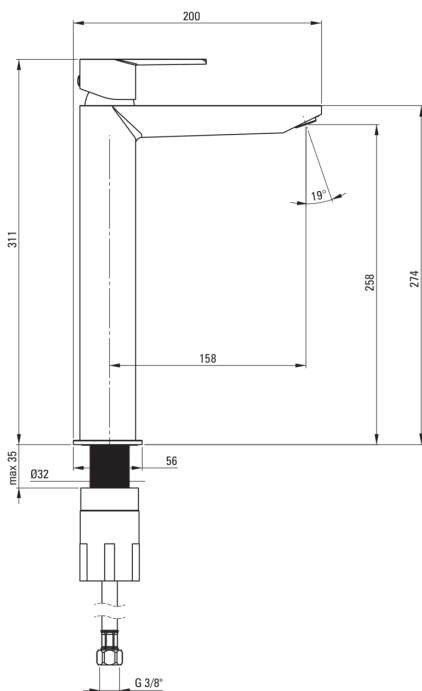

Artikel-Nr.: BQG_020K
EAN: 5907650873686
Farbe: Chrom
Garantie [Jahre]: 7

Armatur

Ausführung	Chrom
Material	Messing
Art der armatur	Mischer
Methode der montage	stehend
Durchflussklasse [l/min]	Z - 4-9 l/min
Akkustische gruppe	I (x ≤ 20)

Kartusche

Größe der kartusche	35 mm

Ausläufe

Auslaufart	fest
Armaturausladung [mm]	158
Material	Messing

Aerator

Typ des luftsprudlers	beweglich, hexagonal-
Aerator gröÙe	M24

Anschlusschläuche

Länge	450
Installationsgewinde	3/8"
Anschlussgewinde	M10

Charakteristische Merkmale:

- Armaturkörper ist aus hochwertigem Messing gefertigt
- Armatur ist mit einem Strahlbelüfter ausgestattet
- Beweglicher Aerator ermöglicht den Wasserstrahl zu lenken
- Montagehülse erleichtert die Montage der Armatur
- 45 cm Anschlusschläuche im Set
- Durchflussklasse Z (4-9 l/min) ermöglicht einen reduzierten Wasserverbrauch
- Nur die besten Materialien, deren Qualität durch Laboruntersuchungen bestätigt wird
- Montage mit oder ohne Basisring
- Im Angebot Präparat zum Reinigen von Armaturen in allen Ausführungen