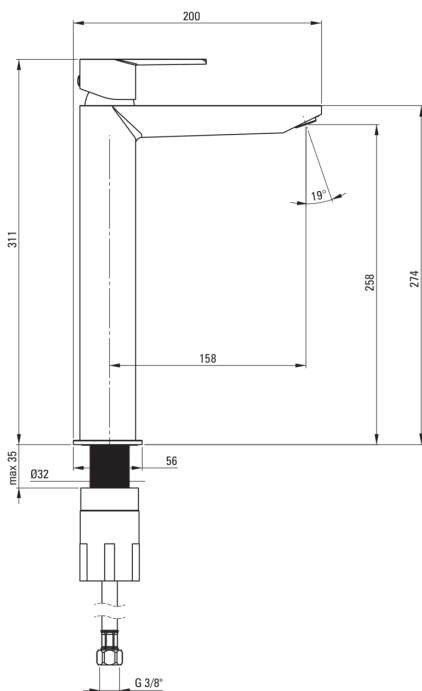

AGAWA

Waschbeckenarmatur, hoch

Artikel-Nr.: BQG_020K
EAN: 5907650873686
Farbe: Chrom
Garantie [Jahre]: 7

Armatur

Ausführung	Chrom
Material	Messing
Art der armatur	Mischer
Methode der montage	stehend
Durchflussklasse [l/min]	Z - 4-9 l/min
Akkustische gruppe	I (x ≤ 20)

Kartusche

Größe der kartusche	35 mm
---------------------	-------

Ausläufe

Auslaufart	fest
Armaturausladung [mm]	158
Material	Messing

Aerator

Typ des luftsprudlers	beweglich, hexagonal-
Aerator gröÙe	M24

Anschlusschläuche

Länge	450
Installationsgewinde	3/8"
Anschlussgewinde	M10

Charakteristische Merkmale:

- Armaturkörper ist aus hochwertigem Messing gefertigt
- Armatur ist mit einem Strahlbelüfter ausgestattet
- Beweglicher Aerator ermöglicht den Wasserstrahl zu lenken
- Montagehülse erleichtert die Montage der Armatur
- 45 cm Anschlusschläuche im Set
- Durchflussklasse Z (4-9 l/min) ermöglicht einen reduzierten Wasserverbrauch
- Nur die besten Materialien, deren Qualität durch Laboruntersuchungen bestätigt wird
- Montage mit oder ohne Basisring
- Im Angebot Präparat zum Reinigen von Armaturen in allen Ausführungen