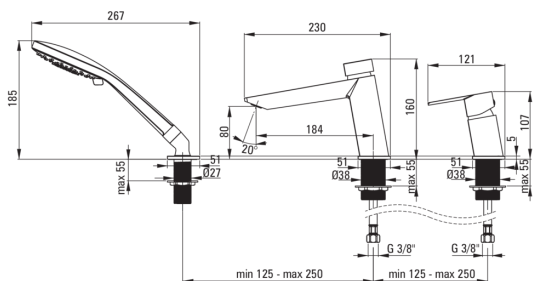

AGAWA

Смеситель для ванны, 3-отверстия

 deante

Код товара: BQG_013M

EAN: 5908212083482

Цвет: хром

Гарантия [лет]: 7

Смесители

Отделка	хром
Материал	латунь
Вид смесителя	смешивающий
Способ монтажа	стоящий
Акустическая группа [дб]	1 ($x \leq 20$)

Картридж к смесителю

Размер картриджа	35 мм
------------------	-------

Изливы

Длина излива [мм]	184
Материал	латунь

Переключатель функции

Тип переключателя	механический типа click
-------------------	-------------------------

Аэраторы

Тип аэратора	подвижный, honeycomb
Размер аэратора	M24

Шланги

Длина [мм]	1500
Вид оплетки	двойное плетение

Лейки

Количество функций	3
Anti-calc	Да

Отличительные черты:

- Корпус смесителя изготовлен из латуни высочайшего качества
- Уникальный дизайн
- Наклонный корпус
- Смеситель оборудован струйным аэратором
- Мобильный аэратор позволяет направлять струю воды
- Монтажная втулка облегчает установку смесителя
- Соединительные шланги 45 см в комплекте
- Переключатель типа Click
- Ручной душ с антикальциевым покрытием
- Только лучшие материалы, качество которых подтверждено лабораторными испытаниями
- Прочные наконечники шлангов из латуни
- 3-х функциональный ручной душ
- Большой ручной душ
- Предложение включает чистящее средство для арматуры всех цветов