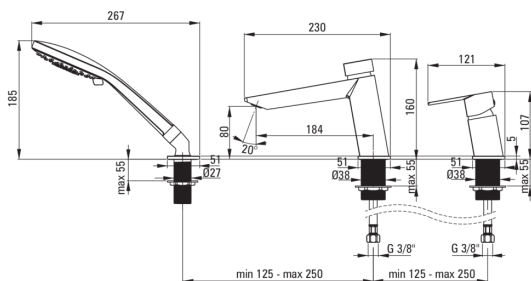

Codul produsului: BQG_013M

EAN: 5908212083482

Culoarea: cromat

Garanție [ani]: 7

**Baterie**

| | |
|---------------------|-------------------|
| Finisaj | cromat |
| Material | alamă |
| Tipul bateriei | baterie |
| Metoda de instalare | de sine stătător |
| Grupa acustică [db] | I ($x \leq 20$) |

Baterie cartuș

| | |
|--------------------------------|-------|
| Dimensiunea cartușului ceramic | 35 mm |
|--------------------------------|-------|

Pipe

| | |
|---------------------------------------|-------|
| Raza de acțiune a pipei bateriei [mm] | 184 |
| Material | alamă |

| | |
|-------------------------|---------------------|
| Tipul aeratorului | pivotant, honeycomb |
| Dimensiunea aeratorului | M24 |

Furtunuri

| | |
|--------------------|----------------|
| Lungimea [mm] | 1500 |
| Tipul împletitului | dublu împletit |

Dușuri de mână

| | |
|------------------|----|
| Număr de funcții | 3 |
| Anti-calc | Da |

Caracteristici:

- Corpul bateriei este fabricat din alamă de cea mai bună calitate.
- design unic
- Corp înclinat
- Baterie este dotată cu aerator.
- Aeratorul mobil permite direcționarea jetului de apă.
- Manșonul de instalare ușurează instalarea bateriei.
- Furtunuri de racordare de 45 cm incluse
- Pară de duș anti calcar
- Doar cele mai bune materiale, a căror calitate a fost certificată prin teste de laborator
- Capetele furtunurilor făcute din alamă rezistentă
- Pară de duș cu 3 funcții
- Pară de duș mare
- Oferta include și agenți de curățare pentru toate tipurile de finisaje