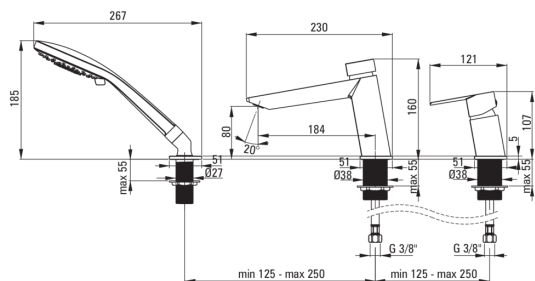

Codul produsului: BQG\_013M

EAN: 5908212083482

Culoarea: cromat

Garanție [ani]: 7

**Baterie**

Finisaj	cromat
Material	alamă
Tipul bateriei	baterie
Metoda de instalare	de sine stătător
Grupa acustică [db]	I ( $x \leq 20$ )

**Baterie cartuş**

Dimensiunea cartuşului ceramic	35 mm
--------------------------------	-------

**Pipe**

Raza de acțiune a pipei bateriei [mm]	184
Material	alamă

**Comutator funcții**

Tipul comutatorului	mecanic cu activare prin apăsare
---------------------	----------------------------------

**Aeratoare**

Tipul aeratorului	pivotant, honeycomb
Dimensiunea aeratorului	M24

**Furtunuri**

Lungimea [mm]	1500
Tipul împletitului	dublu împletit

**Dușuri de mână**

Număr de funcții	3
Anti-calc	Da

**Caracteristici:**

- Corpul bateriei este fabricat din alamă de cea mai bună calitate.
- design unic
- Corp înclinat
- Baterie este dotată cu aerator.
- Aeratorul mobil permite direcționarea jetului de apă.
- Manșonul de instalare ușurează instalarea bateriei.
- Furtunuri de racordare de 45 cm incluse
- Pară de duș anti calcar
- Doar cele mai bune materiale, a căror calitate a fost certificată prin teste de laborator
- Capetele furtunurilor făcute din alamă rezistentă
- Pară de duș cu 3 funcții
- Pară de duș mare
- Oferta include și agenți de curățare pentru toate tipurile de finisaje