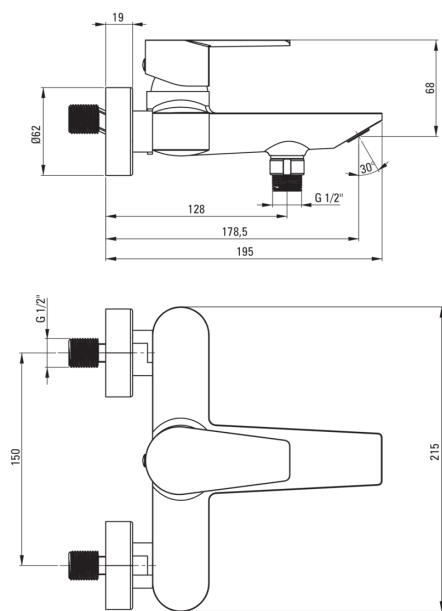

## Смеситель для ванны, настенная

Код товара: BQG\_010M

EAN: 5908212083475

Цвет: хром

Гарантия [лет]: 7

 deante

### Смесители

Отделка	хром
Материал	латунь
Вид смесителя	однорычажный, смешивающий
Способ монтажа	настенный
Акустическая группа [дБ]	I ( $x \leq 20$ )

### Картридж к смесителю

Размер картриджа	35 мм
------------------	-------

### Изливы

Длина излива [мм]	178.5
Материал	латунь