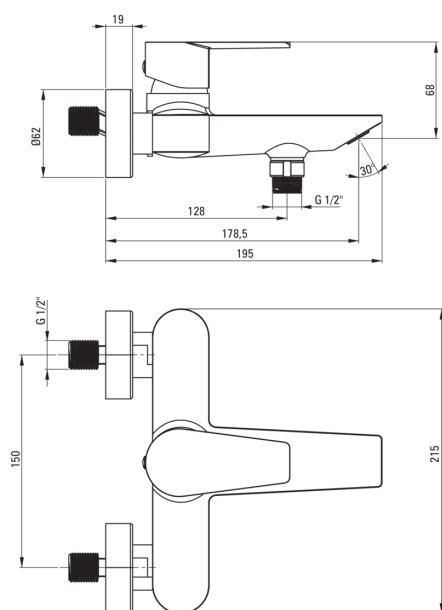

AGAWA

Baterie pentru cadă, montare pe perete

 deante

Codul produsului: BQG_010M

EAN: 5908212083475

Culoarea: cromat

Garanție [ani]: 7

Baterie

Finisaj	cromat
Material	alamă
Tipul bateriei	un mâner, baterie
Metoda de instalare	montare pe perete
Grupa acustică [db]	1 ($x \leq 20$)

Baterie cartuș

Dimensiunea cartușului ceramic	35 mm
--------------------------------	-------

Pipe

Raza de acțiune a pipei bateriei [mm]	178.5
Material	alamă

Comutator funcții

Tipul comutatorului	ceramic mecanic
---------------------	-----------------

Aeratoare

Tipul aeratorului	pivotant, honeycomb
Dimensiunea aeratorului	M24