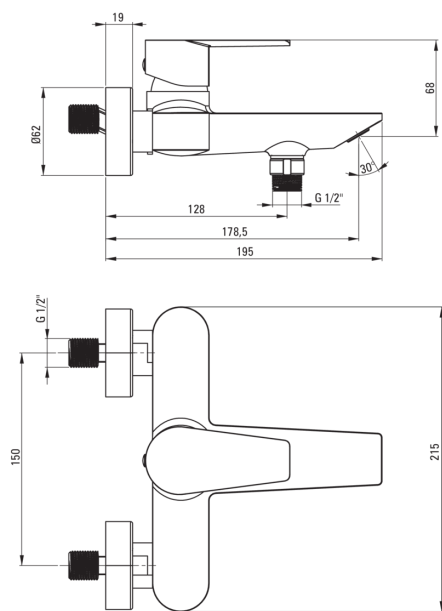

AGAWA

Kádtöltő csaptelep, fal

 deante

Cikkszám: BQG_010M

EAN: 5908212083475

Szín: króm

Garancia [év]: 7

Csaptelep

Kivitelezés	króm
Anyag	sárgaréz
Csaptelep típusa	egykaros, keverő
Beszerelési mód	fali
Akusztikai osztály [db]	I ($x \leq 20$)

Csaptelep betét

Betét mérete	35 mm
--------------	-------

Kifolyócsövek

Csaptelep kifolyócső hatótávolsága [mm]	178.5
Anyag	sárgaréz

Funkcióváltó

Váltó típusa	mechanikus kerámia
--------------	--------------------

Perlátorok

Perlátor típusa	mozgó, honeycomb
Perlátor mérete	M24

Kiemelések:

- A csaptelep teste a legkiválóbb minőségű sárgarézből készült
- A csaptelep perlátorral van felszerelve
- A mozgatható perlátor lehetővé teszi a vízáram irányítását
- Forgó mechanikus funkciókapcsoló
- Csak a legjobb alapanyagokból, amelyek minőségét laboratóriumi vizsgálatok igazolták
- Az ajánlat tartalmaz egy tisztítószerrel a szerelvényekhez, amely bármilyen színhez használható