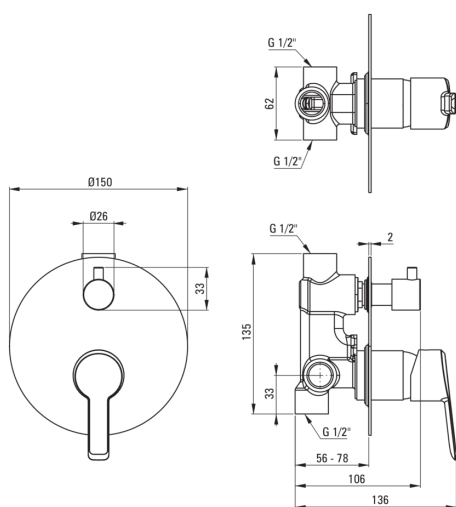

## Baterie pentru duș, îngropat

Codul produsului: BQA\_Z44P

EAN: 5907650876298

Culoarea: aur

Garanție [ani]: 7

### Baterie

Finisaj	aur
Material	alamă
Tipul bateriei	un mâner, baterie
Metoda de instalare	îngropat
Grupa acustică [db]	1 ( $x \leq 20$ )

### Baterie cartuș

Dimensiunea cartușului ceramic	35 mm
--------------------------------	-------