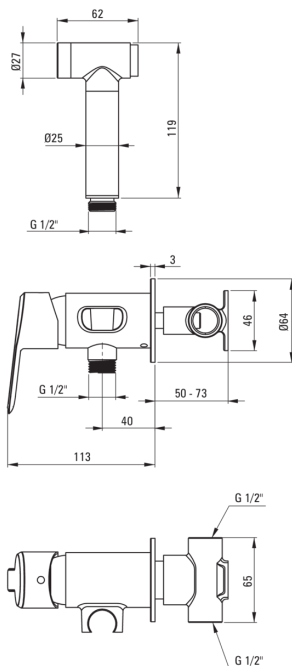

ARNIKA

Змішувач для біде, прихованого монтажу

deante

Код продукту: BQA_Z34M

EAN: 5907650879503

Колір: золотий

Гарантія: 7

Змішувач

Оздоблення	золотий
Матеріал	латунь
Тип змішувача	з однією ручкою, змішуючий
Спосіб монтажу	прихований
Клас витрати	Z - 4-9 л/хв
Акустична група	II (20 < x ≤ 30)

Картридж до змішувача

Розмір керамічного картриджа	35 мм

Шланги

Довжина [мм]	1200
Тип обплетення	не стосується
Anti_twist	1

Лійки

Кнопка start-stop	Так

Відмінна риса:

- Корпус змішувача виготовлений з високоякісної латуні
- Прихований монтаж забезпечує естетику ванної кімнати
- Клас витрати (4-9 л / хв) дозволяє знизити витрату води
- Дизайн, повний краси і гармонії.
- Різноманітність кольорів дає багато можливостей для аранжування
- Тільки найкращі матеріали, якість яких ми підтверджуємо дослідженнями в лабораторії
- Міцні кінці шланга з латуні
- Засіб для очищення санітарної арматури доступний у всіх кольорах