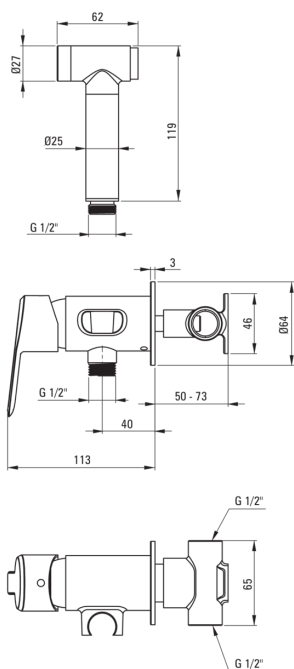

### Baterie

|                        |                   |
|------------------------|-------------------|
| Finisaj                | aur               |
| Material               | alamă             |
| Tipul bateriei         | un mâner, baterie |
| Metoda de instalare    | îngropat          |
| Clasa de debit [l/min] | Z - 4-9 l/min     |
| Grupa acustică [db]    | II (20 < x ≤ 30)  |

### Baterie cartuș

|                                |       |
|--------------------------------|-------|
| Dimensiunea cartușului ceramic | 35 mm |
|--------------------------------|-------|

### Furtunuri

|                    |               |
|--------------------|---------------|
| Lungimea [mm]      | 1200          |
| Tipul împletiturii | nu este cazul |
| Anti-twist         | 1             |