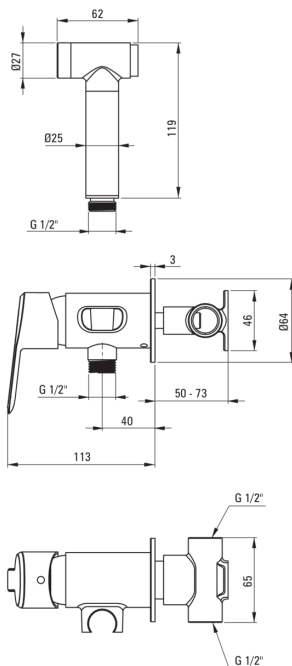

ARNIKA

Baterie pentru bideu, îngropat

 deante

Codul produsului: BQA_Z34M

EAN: 5907650879503

Culoarea: aur

Garanție [ani]: 7

Baterie

Finisaj	aur
Material	alamă
Tipul bateriei	un mâner, baterie
Metoda de instalare	îngropat
Clasa de debit [l/min]	Z - 4-9 l/min
Grupa acustică [db]	II (20 < x ≤ 30)

Baterie cartuș

Dimensiunea cartușului ceramic	35 mm
--------------------------------	-------

Furtunuri

Lungimea [mm]	1200
Tipul împletiturii	nu este cazul
Anti-twist	1

Dușuri de mână

Start_stop	Da
------------	----

Caracteristici:

- Corpul bateriei este fabricat din alamă de cea mai bună calitate.
- Instalarea încastrată la nivel îi oferă băii un aspect estetic.
- Clasa de debit Z (4-9 l/min) permite reducerea consumului de apă.
- Design plin de frumusețe și armonie
- Varietatea culorilor oferă multe posibilități de amenajări
- Doar cele mai bune materiale, a căror calitate a fost certificată prin teste de laborator
- Capetele furtunurilor făcute din alamă rezistentă
- Oferta include și agenți de curățare pentru toate tipurile de finisaje