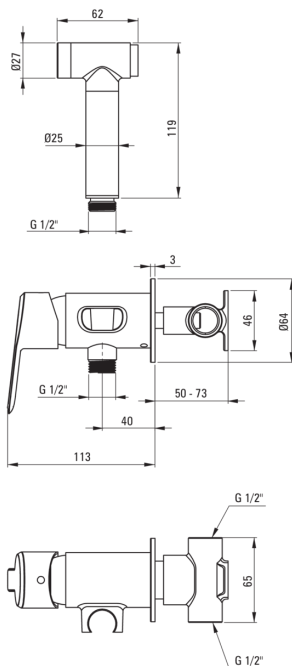

Código de producto: BQA_Z34M

EAN: 5907650879503

Color: oro

Garantía [años]: 7

Mezclador

Finalizar	oro
Material	latón
Tipo de mezcladora	piloto único, mezclador
Metodo de instalacion	ocultado
Clase de flujo [l/min]	Z - 4-9 l/min
Grupo acústico [db]	II (20 <x ≤ 30)

Cartucho mezclador

Tamaño del cartucho de cerámica	35 mm

Manguera

Longitud [mm]	1200
Trenza	no aplica
Anti-twist	1

Duchas de mano

Start_stop	Sí

Características:

- Cuerpo de batería hecho de latón de la más alta calidad
- El ensamblaje oculto asegura la estética del baño
- La clase de flujo con (4-9 l/min) le permite reducir el consumo de agua
- Diseño lleno de belleza y armonía
- La variedad de colores ofrece muchas posibilidades de disposición
- Solo los mejores materiales cuya calidad es confirmada por la investigación en el laboratorio
- Consejos de manguera duraderos hechos de latón