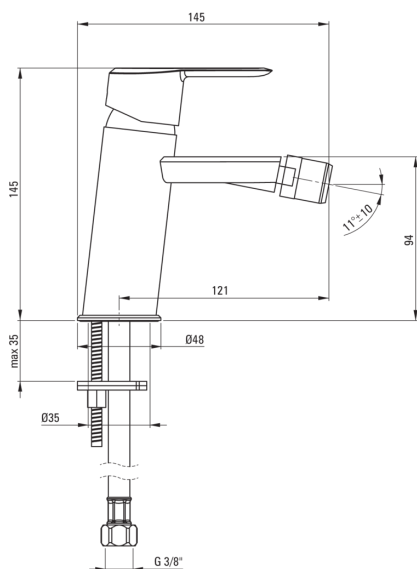

Artikel-Nr.: BQA_Z30M
EAN: 5907650876267
Farbe: Gold
Garantie [Jahre]: 7

Armatur

Ausführung	Gold
Material	Messing
Art der armatur	Einhebel, Mischer
Methode der montage	stehend
Durchflussklasse [l/min]	Z - 4-9 l/min
Akkustische gruppe	I (x ≤ 20)

Kartusche

Größe der kartusche	35 mm
---------------------	-------

Ausläufe

Armaturausladung [mm]	121
Material	Messing

Aerator

Typ des luftsprudlers	hexagonal-
Aerator gröÙe	M22

Anschlusschläuche

Länge	450
Installationsgewinde	3/8"
Anschlussgewinde	M10

Charakteristische Merkmale:

- Armaturkörper ist aus hochwertigem Messing gefertigt
- Armatur ist mit einem Strahlbelüfter ausgestattet
- 45 cm Anschlusschläuche im Set
- Durchflussklasse Z (4-9 l/min) ermöglicht einen reduzierten Wasserverbrauch
- Design voller Schönheit und Harmonie
- Die Vielfalt der Farben bietet viele Gestaltungsmöglichkeiten
- Nur die besten Materialien, deren Qualität durch Laboruntersuchungen bestätigt wird
- Im Angebot Präparat zum Reinigen von Armaturen in allen Ausführungen