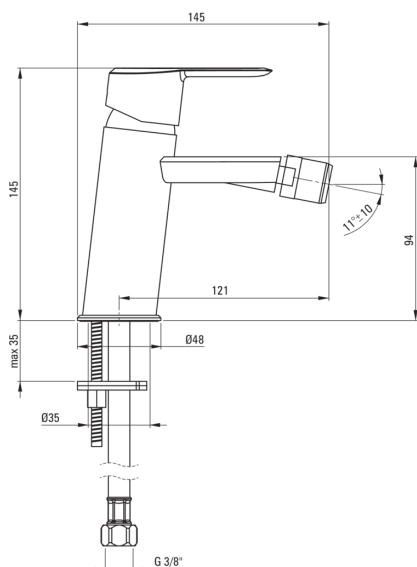

#### Armatur

Ausführung	Gold
Material	Messing
Art der armatur	Einhebel, Mischer
Methode der montage	stehend
Durchflussklasse [l/min]	Z - 4-9 l/min
Akkustische gruppe	I (x ≤ 20)

#### Kartusche

Größe der kartusche	35 mm
---------------------	-------

#### Ausläufe

Armaturausladung [mm]	121
Material	Messing

#### Anschlusschläuche

Länge	450
Installationsgewinde	3/8"
Anschlussgewinde	M10